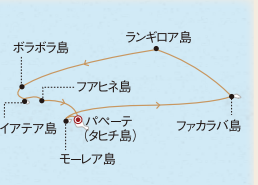

ヒトがスキ、旅がスキ
ハートトラベル
(旅行企画・実施) H.I.Sグループ 株式会社クルーズプラネット
お問い合わせ・資料のご請求は 株式会社ハート
大分県大分市荷揚町9-9 Tel.097-594-3303