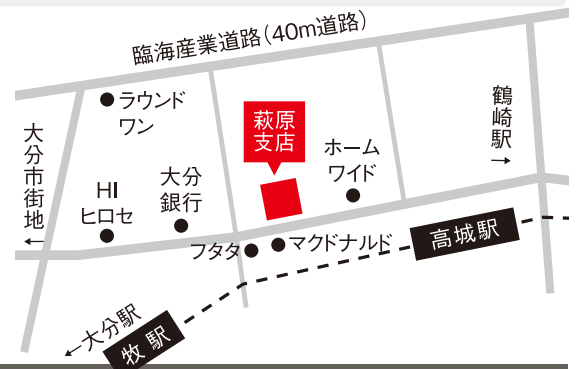

話題のあのキッチンを体感！
カウントダウンイベント開催決定！！

詳しくは次ページ(16面)へ

見て・使って・比べて選べる「キッチンスタジオジャパン」とは？

見どころポイント 01

キッチンのプロフェッショナルが、キッチン選びをお手伝い。

キッチンスタジオジャパンでは、独自の教育を受けたキッチン専門スタッフ「キッチンマイスター」が親切、丁寧にご説明いたします。お気軽にお声がけください。

見どころポイント 02

あなたの身長にぴったりのスタイルフィットキッチンできます。

キッチンスタジオジャパンでは、使う人のことを一番に考え、身長や導線などキッチン診断を行い、最適なキッチンをご提案します。

見どころポイント 03

料理教室やキッチン収納術などイベント&セミナーが盛りだくさん。

キッチンで過ごす時間をより楽しめるよう、キッチンスタジオジャパンでは、料理教室をはじめ様々なイベントを随時開催。お楽しみください。

2018年11月OPEN

WEBサイト今秋OPEN

[料理好き! キッチン好き集まれ! キッチンスタジオジャパン クルー募集中]

詳しくは下記までお問い合わせください

キッチンスタジオJAPAN TEL.097-574-6336

株式会社ベツダイ 〒870-0919 大分市新栄町1-18

Presented by BETSUDAI REHOME