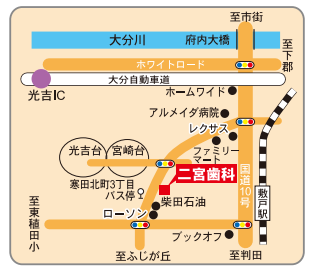

駐車場 大分市田尻196-1
完備 (サンライフtomato店北側) TEL.588-8333

二宮 歯科

院長 二宮 信一

一般歯科・小児歯科・口腔外科

診療時間	月	火	水	木	金	土
9:30~13:00	●	●	●	14:00 診察	●	14:00 診察
15:00~19:00	●	●	●	●	●	●

●休診日
日曜・祝日

大分市大字寒田1058-18(寒田北町3丁目バス停そば)

TEL097-574-8148 駐車場完備

頭痛・けが・脳卒中・まひ・しびれ・めまい・もの忘れ・ふるえ・ポツクス

おおば脳神経外科・頭痛クリニック

院長 大場 寛/副院長 大場 さとみ
(院長・副院長ともに日本脳神経外科学会認定 脳神経外科専門医)

診療受付時間	月	火	水	木	金	土
8:00~12:00	●	●	●	●	●	●
12:00~15:00	●	●	●	●	●	●
15:00~18:00	●	●	●	●	●	●

●主要設備/CT・MRI・エコー
●休診日/日曜、祝日