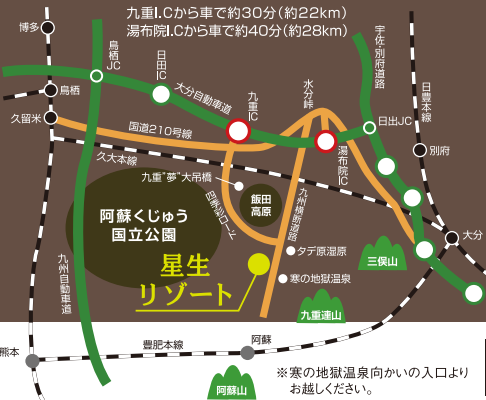

試飲会の参加費は無料(宿泊は別途有料)。きつここれまでに感じたことのない味わいに出会えるはず。この機会に秋色に染まる九重の自然を堪能してはいかが。

試飲会が行われる場所は、九重連山の北側(標高1000m付近)に位置する別荘地「くじゅう飯田高原 星生平星生リゾート」。

九州の屋根と呼ばれる九重連山。この山々から湧き出る清らかな水と氷点下となる厳しい寒さから育てられた地酒が堪能できる地酒試飲会が行われます。

九重の秋景色と地酒を堪能する「くじゅう飯田高原の地酒試飲会」

くじゅう飯田高原の地酒試飲会

澄み渡る大分の美酒と時間を求めて...
10月20日(土) 15:00~17:00

場所/くじゅう飯田高原 星生平 星生リゾート
参加費/無料(宿泊をご希望の場合は下記まで要事前予約)
主催:星生リゾート イベント協力:八鹿酒造株式会社

参加費無料
人数に限りがございます。

ご予約・お問合せ くじゅう飯田高原 星生平 星生リゾート TEL.0979-73-3316
玖珠郡九重町大字田野228-314 [受付時間/10:00~17:00]

星生倶楽部 検索

身近な 団地ショップ

団地周辺には隠れた名店が数多く存在する。そんな隠れた名店のイチオシメニューをご紹介します。

こだわりの食材を使った 手作りケーキ&お菓子を販売