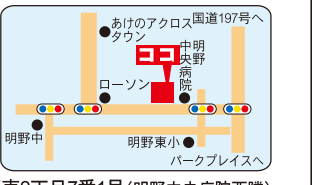

TEL.097-558-8570

循環器科・内科・呼吸器科 [特定健診(メタボ健診)実施機関]

すみ循環器内科クリニック

院長 隅 廣邦

●心臓病・糖尿病の相談可 ●往診随時対応

診療時間	月	火	水	木	金	土
午前9:00~12:30	○	○	○	○	○	○
午後2:00~6:30	○	○	○	○	○	○

●休診日
日曜日・祝日
10月27日(土)は
終日休診

大分市下郡南1-1-6
(豊肥線地下道横) TEL.097-504-7700