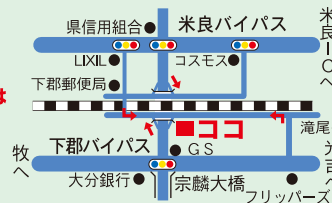

●休診日
日曜日・祝日
10月27日(土)は
終日休診

大分市下郡南1-1-6
(豊肥線地下道横) TEL.097-504-7700

はり・灸

骨折・脱臼・ねん挫・打撲・挫傷温熱療法・スポーツ障害・
脊椎骨盤矯正・小児はり・妊娠・産後のケアなど(骨折、脱臼は医師要同意)
◆各種健康保険・労災・交通事故等取り扱い

むちうち治療のエキスパートです!! 一般社団法人むち打ち治療協会認定院

かい鍼灸整骨院

診療時間	月	火	水	木	金	土
午前8:30~12:00	●	●	●	●	●	●
午後3:00~7:30	●	●	●	●	●	×