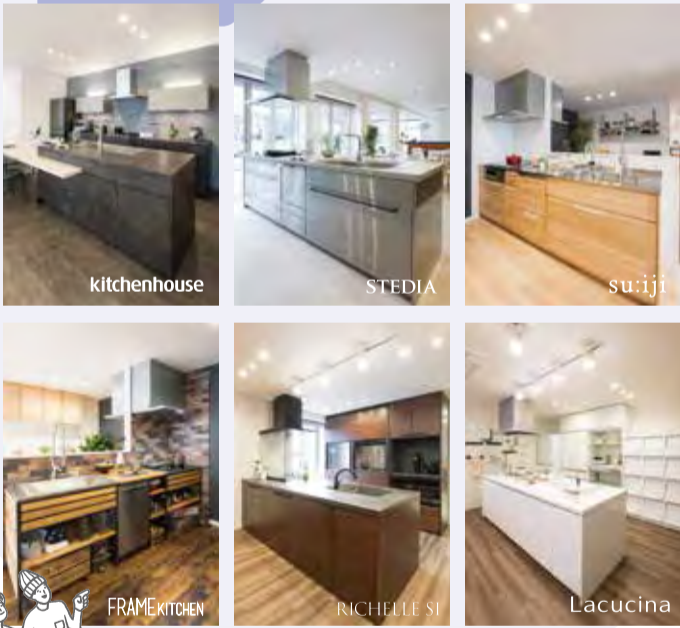

体感!

キッチンスタジオジャパンおすすめのキッチンがズラリ!
全国有名メーカーのキッチンが勢揃い。見るだけでなく、触れたり、実際に使って体感することができます。