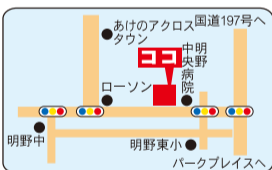

大分市明野東2丁目7番1号(明野中央病院西隣) 097-558-8570