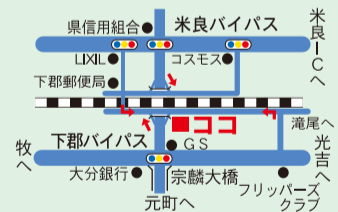

明野で盛大に新年互礼会

明野地区新年互礼会（明野自治会連合会主催、トキハインダストリー・明治明野商工振興協同組合共催）が1月8日、あけのアカロスタウン・アカロスホールで盛大に行われた。約150人が出席。明野地区自治会連合会の小柳義明会長が「新しい時代の明野をつくっていきましょう」とあいさつ。トキハインダストリーの吉弘晃社長の音頭で乾杯の後、出席者らは食事を楽しみながら親睦を深め、新たな年の始まりを祝った。

最後に明野校区公民館の山田軍才館長が、明野地区をまとめる3原則として①みんなで話し合い②合意形成③お互いが譲り合う精神が大事だと唱え、万歳三唱で締めくくった。

明野高尾と天然町が優勝

明野で男子ミニバレーボール大会

第26回明野地区男子ミニバレーボール大会（明野地区体育協会主催）が昨年12月9日、新日鐵住金体育館で開かれた。自治会別に全7チームが

参加し、熱戦を繰り広げた。結果は次の通り。Aパート 優勝・明野高尾、準優勝・東原 Bパート 優勝・天然町、準優勝・高城台

アクロスで手作り作品展

明野校区公民館主催の第26回「明野地区手作り作品展」が2月18日から22日まであけのアカロスタウン・アカロスホールで開催される。

明野地区に住む個人、サークル・教室が、絵画や陶芸など多彩な趣味の作品を出品。会場内にはカフェコーナーも併設する。開場は午前10時～午後8時（22日は夕方まで）。入場無料。

連載 第7回

わが町の自治会長さん

【明野日の出自治会 倉八 誠 さん】

明野日の出自治会長の倉八誠さん（76歳）。昭和17年札幌市生まれ。36年に富士製鉄（株）室蘭製鐵所に入社。46年2月に室蘭市から大分市へ転勤し、大分製鐵所の建設工事に携わった。当時の明野地区は建物や店舗もなく、寂しい印象だったという。

昭和50年に明野日の出地区（現明野東3丁目、4丁目）の戸建て住宅の分譲が開始され、約400世帯が移り住んできた。現在の明野日の出は、マンションなどを加え約580世帯の住民が暮らしている。

退職後の平成22年12月から約6年間、民生・児童委員を務めた。自治会活動に参加したのは3年前。当時、明野校区公民館長と日の出自治会長を兼任していた山田軍才さんから説得され、自治会長を引き受けた。

自治会内に検討委員会を設置して、各種行事や班長・役員の見直しに主に取り組んでいる。住民にとって住みやすい町にするため、日々奮闘中だ。「明野日の出自治会も、昭和50年10月の設立から43年経ちました。これからは住民の皆さんが暮らしやすいように、時代に見合った自治会活動を進めていきますので、ご協力お願いします」と今後の決意を語った。

あらゆる世代の方に、分かりやすく、ていねいに。「町の薬屋さん」を目指して。

なでしこ調剤薬局 TEL.097-504-3911
〒870-0147 大分県大分市小池原1170番地2

マーガレット調剤薬局 TEL.097-524-3922
〒870-0126 大分県大分市大字横尾4132-1

あんどろ小児科

院長 安藤 昭和 副院長 安藤 浩子
（日本小児科学会専門医）

診療時間	月	火	水	木	金	土	日・祝
9:00~12:30	○	○	○	○	○	○	×
15:00~18:00	○	○	○	○	○	○	×

■健診・予防接種：月曜日～金曜日 午後2時～3時
※健診・予防接種は随時できますが、できるだけ午後2時～3時の間に受診して下さい。

スマートフォン・パソコンからオンライン受付できます
<http://www.ando-shonika.com>

大分市明野東2丁目7番1号（明野中央病院西隣）

☎ 097-558-8570

すみ循環器内科クリニック