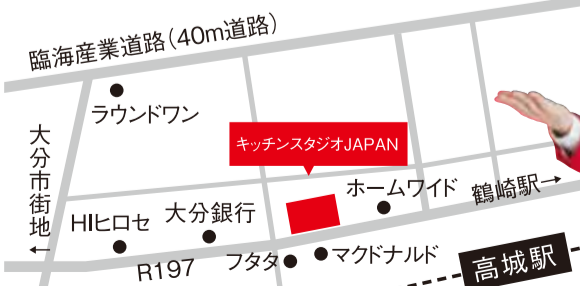

キッチンスタジオ JAPAN

全国有名メーカーのキッチンが集結。
ようこそ、キッチンスタジオJAPANへ。

キッチンスタジオJAPANは、大分県下、最大級の品揃えを誇る「体感型」ショールーム。様々なメーカーの自信作を見るだけでなく、触れたり、使い心地を実際に確かめながら、お気に入りのキッチンを選ぶことができる。今回は、その魅力と見所を団地新聞が大特集。キッチンスタジオJAPAN公式イメージキャラクター「純烈」の3月の来県情報もお見逃しなく！

ここがポイント！

- 県下最大級 体感型キッチン ショールーム
- キッチンマイスター 無料相談
- 現地調査・お見積り 無料対応
- リフォームローン 無料相談

実際に使って体感できる おすすめのキッチンがズラリ！ じっくり比べて、 たっぷり触ってお気に入りの キッチンを選べます。

全国有名メーカーのキッチンが勢揃い。見るだけでなく、触れたり、実際に使って体感することが出来ます。そのどれもが実際に使い心地を体感できるんです！水廻りはもちろん、加熱機器やレンジフード、食洗機に至るまで、実際の操作や音、水ハネなどを確認できるので、メリットやデメリットなどもしっかりと把握した上で、納得してお気に入りのキッチンを選んでいただけます。

キッチンのプロフェッショナル「キッチンマイスター」があなたにぴったりのキッチン選びをお手伝い！

キッチンスタジオJAPANの「キッチンマイスター」は、キッチンスタジオJAPAN独自の教育を受けたキッチン選びのプロフェッショナル。今、お使いのキッチンの不満点やお悩み、欲しいキッチンについて、いろんなメーカーの違いや特長など、何でもお気軽にご相談ください。プロの視点で親切、丁寧に、あなたの理想のキッチン選びをお手伝いします。