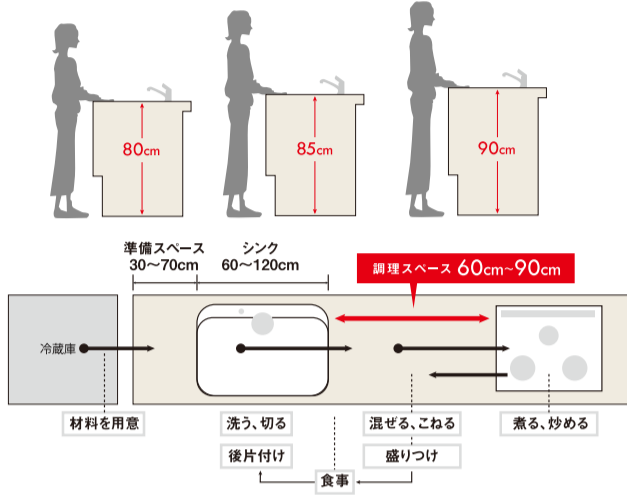

キッチンスタジオ JAPAN

— キッチンスタジオJAPANだからできること —

キッチンからはじめる家創り

毎日の生活の中心に、住まいの真ん中に、あなたのお気に入りのキッチンがある。キッチンを変えることは、暮らしを変えること。キッチンから考えるリフォーム・建て替え、暮らしのお困りごとなど、何でもお気軽にご相談ください。

POINT

色々なメーカー・キッチンを見ながら「キッチンマイスター」とじっくり打ち合わせ

現地調査

あなたの暮らしにフィットしたキッチンが選べる!

ポイント 1

使う人のことをいちばんに考える。あなたにぴったりの「スタイルフィットキッチン」。

毎日、使う場所だから…キッチンに住まいのどの場所よりも心地よく、快適な空間へ。キッチンスタジオ JAPANでは、調理シーンを想像しながら「キッチンのカタチ」を決めたり、あなたの身長に合わせた使いやすいワークトップやキャビネットの高さを提案。部屋の広さに合わせたベストサイズのキッチンスペースをご提案しています。

あなたにぴったりの「スタイルフィットキッチン」を一緒に考えましょう。

問い合わせ・キッチンスタジオ来店

ポイント 3

キッチン専門だから 安い・安心・安全 納得のパフォーマンス。

大分県下でベストプライスを目指し、各メーカーと交渉。新商品でも納得のプライスを実現しました。また、キッチンスタジオJAPANには、キッチンマイスターをはじめ、キッチン専門のプロフェッショナルが集結。キッチン選びから施工・キッチンから始まるリフォーム、アフターフォローまで完全ワンストップにて対応しています。もちろん、急なトラブルや困りごとにもすぐに駆けつけますので安心です。