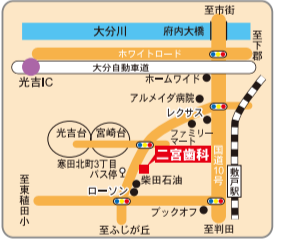

マンション理事長インタビュー

管理のプロに任せて生まれた「安心感」。

ハトの被害「ゴミ問題。さまざまな悩みを解決

私が理事長になったばかりのときは他の管理会社社に任せたい

掃除など、できる限りのことを自分たちで対応していたのですが、全

た。共用スペースが綺麗になると、入居者の気持ちも変わるよう

とにしました。しかし、いざ始めてみると、やはり素人にマンション管理

ベツダイに管理を任せるようになって、マンションの環境は劇的に

もともと投資用に購入したマンションなので、私は住んでおらず、入居者の困りごと

の総会資料や議事録なども全てお任せできるのありがたい。これ

オーナー様・入居者様にご満足いただけるマンション管理に努めます。

担当 株式会社ベツダイ プロパティマネジメント事業部 不動産管理部 上野 優

ハトの被害や共用スペースのゴミ捨て問題などを理事長から伺い、具体的な改善案をご提案しました。

ベツダイならマンション管理のお困りごと・気になることをワンストップで解決! お気軽にご相談ください!

BETSUDAI 株式会社ベツダイ プロパティマネジメント事業部 不動産管理部 〒870-0044 大分市舞鶴町1丁目2-17 セゾン舞鶴2F TEL.097-533-2451 ベツダイのマンション管理 検索

人材募集 コーナー

人材確保にお悩みの企業様へ

OITA CITY PRESSは大分市内に 10万部を無料配布!! きっと良い人財と出会えます。

掲載企業募集中! お気軽にお問い合わせ下さい TEL 097-535-1571

OITA CITY PRESS 配達員募集!!

業務 ポスティング 対象エリア 明治エリア、かたしま台、曙台、他、大分市内の団地。 日時 月1回 26日頃から約1週間の都合のよい時間に

歯科衛生士・歯科助手さん募集

◆経験者優遇いたします。 ◆試用期間終了時に就職お祝い金支給!! <詳細はお電話でお気軽にお問い合わせください>

二宮 歯科

院長 二宮 信一 一般歯科・小児歯科・口腔外科 診療時間 月 火 水 木 金 土 9:30~13:00 14:00 14:00 14:00 14:00 15:00~19:00 休診日 日曜・祝日 大分市大字寒田1058-18(寒田北町3丁目バス停そば) TEL097-574-8148

大分市シルバー人材センター

60歳以上の方 私たちと一緒に働きませんか? 入会説明会 会場 大分市シルバー人材センター13:30スタート 4月10日(水)・4月22日(月) 〒870-0026 大分市金池町3丁目2番3号 TEL097-538-5575 fax097-538-5576

ルチア 通信 vol.7 自立生活をサポート! ルチアの施設特徴 就労継続支援B型

みなさま、こんにちは!ルチア管理者の陣内です。これまでOITA CITY PRESSではルチアの作業内容のご紹介をさせていただきました!今回は「B型事業所ルチア」の特徴をお知らせいたします。就労継続支援B型とは、年齢や体力などの面で雇用契約を結んで働くことが困難な方が、就労訓練を行うことができる福祉サービスです。

や ヤングもミドルも いつもには フレッシュな フレッシュヤーズ 春だけでなく、いつでも入社できちゃいます! 給与 月給20万円~ プラス 歩合あり 採用に関するお問合せ 097-567-8910(担当:佐久間) 株式会社 ふたばタクシー 本社/大分市大字下郡396 ふたばタクシー 検索

株式会社メディカルプラス 就労継続支援B型事業所 ルチア 大分市小野鶴789-1 mail: luciajinnai@outlook.jp TEL.097-578-7862 FAX.097-578-7863 お気軽にお問い合わせください!