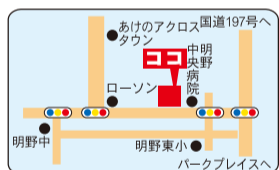

あんどろ小児科

院長 安藤 昭和 副院長 安藤 浩子

診療時間表: 月曜日から土曜日の診療時間と休診日(日・祝日)を示す。

健診・予防接種: 月曜日～金曜日 午後2時～3時

スマートフォン・パソコンからオンライン受付できます

大分市明野東2丁目7番1号(明野中央病院西隣) 097-558-8570

すみ循環器内科クリニック

院長 隅 廣邦

●心臓病・糖尿病の相談可 ●往診随時対応

診療時間表: 午前9:00～12:30, 午後2:00～6:30の診療時間と休診日(日・祝日)を示す。

大分市下郡南1-1-6 (豊肥線地下道横) 097-504-7700