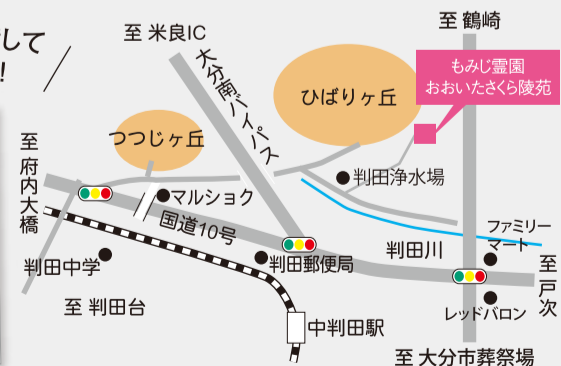

もみじ霊園に「おおいたさくら陵苑」OPEN!

昨年より多くのご来場とご成約を頂き、現在、2期工事を計画中です。これからのお墓づくりを前向きにお考えの方は早めのご見学をお勧めします。

お急ぎください!!

おいしい飲み物を準備してお待ちしております!!