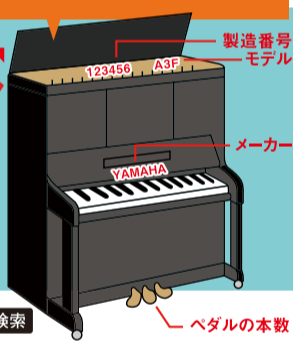

ピアノ高値買取

査定を依頼される前に以下の項目をお調べください