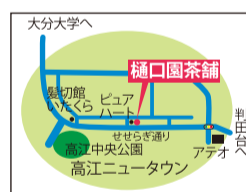

読者プレゼント
「新茶1000円引換券」を抽選で10名様にプレゼント♪ご応募はコチラ!
FAX.097-536-1659
info@oitadanchi.com

贈答用の高級茶まで幅広い品揃え。「専門店ならではの美味しさと香り、新鮮さには自信があります。卒業入学祝い、法事などのお返しや、お世話になった方への贈り物にいかがですか。4月下旬から新茶の試飲も出来ますので、気軽にお立ち寄りください」と同店。

これまで、そしてこれからもお客様の満足 それは私たちの喜びです。創業以来40年の歴史と伝統の豊富な知識と経験でお客様の生きる力を全力でサポートしていきます。

私たちがお届けしたいもの

1. 最高品質の商品・サービス

地元大分県で創業40年の歴史と実績の業界トップクラスの営業・事故サービス体制で、お客様に最高品質の商品・サービスを提供します。また、生命保険商品も含めて損保・生保トータルのリスクコンサルティングでお客様の信頼と期待にお応え致します。

2. 保険のプロフェッショナルのサポート

法令を遵守し、社会の範たる会社(組織)として徹底した社員教育を実施することに加え、これまで培ったノウハウを集結した数多くの販売支援策やシステムを活用し、「保険のプロフェッショナル」として最適なサービスを提供します。

3. 地域社会への貢献

お客様基点で地域社会に根差した活動を行い、絶え間ない品質の向上と永続的事业的发展を実現し、お客様を守り地元大分県の地域社会に貢献致します。

MS大分中央株式会社 (旧オーツ株)

〒870-0036 大分県大分市寿町11番22号 営 9:00~17:00
TEL 097-537-3700 FAX 097-537-3701 休 土・日・祝 年末年始
MAIL info@msoc.jp