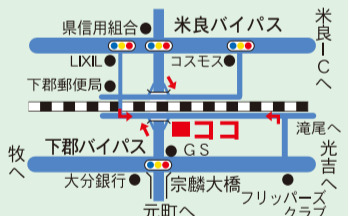

あんどろ小児科

院長 安藤 昭和 副院長 安藤 浩子

診療時間表: 月曜日から土曜日の診療時間と休診日(日・祝日)を示す。

健診・予防接種: 月曜日～金曜日 午後2時～3時

スマートフォン・パソコンからオンライン受付できます

大分市明野東2丁目7番1号(明野中央病院西隣) 097-558-8570

すみ循環器内科クリニック

院長 隅 廣邦

●心臓病・糖尿病の相談可 ●往診随時対応

診療時間表: 午前9:00～12:30, 午後2:00～6:30の診療時間と休診日(日・祝日)を示す。

大分市下郡南1-1-6 (豊肥線地下道横) 097-504-7700

まずはご自分の目でお確かめください!!

お墓のことで子どもに負担を掛けたくない方へ。すべてのお墓に永代供養の安心を。

もみじ霊園に「おおいたさくら陵苑」OPEN!

昨年より多くのご来場とご成約を頂き、現在、2期工事を計画中です。これからのお墓づくりを前向きにお考えの方は早めのご見学をお勧めします。