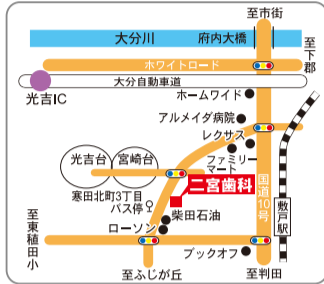

寒田 歯科衛生士・歯科助手

歯科衛生士・歯科助手さん募集

- ◆経験者優遇いたします。
- ◆試用期間終了時に就職お祝い金支給!!
- 〈詳細はお電話でお気軽にお問い合わせください〉

二宮 歯科

院長 二宮 信一

一般歯科・小児歯科・口腔外科

診療時間	月	火	水	木	金	土
9:30~13:00	●	●	●	14:00 迄診療	●	14:00 迄診療
15:00~19:00	●	●	●			

■休診日/日曜・祝日

大分市大字寒田1058-18(寒田北町3丁目バス停そば)

TEL097-574-8148 駐車場完備