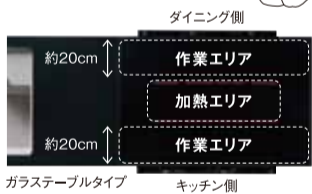

いろりダイニング

みんなでキッチンを囲んで、準備も片付けも一緒に。

日本の伝統文化である「囲炉裏」の良さを現代の暮らしに活かしたキッチン「いろりダイニング」。

コンロを開いて食事ができるラウンドアクセステーブルプラン。

コンロの下がオープンなので、ダイニングテーブルのように椅子に座って、食事が可能。できたてのおいしさを味わうことができます。

キッチン側、ダイニング側、両側に作業エリアをしっかりと確保。

IHコンロの両側の作業エリアでは、まな板を置いて調理したり、仮置きや盛り付けをしたり。テーブルタイプなら食事スペースにも使えます。

手で引き出さなくてもいいから、力いらずで、ラクラクオープン。

指先が汚れていても、食器がたっぷり入って重い時も、ロック2回で自動フルオープン。(手動でも開けられます)

新築・リフォーム・二世帯を考えている方必見!

“いろりダイニング” モニターキャンペーン!

抽選で1名様に 本体プレゼント

※工事費は別途必要となります。

モニター応募期間

2019年5月1日(水)~31日(金)