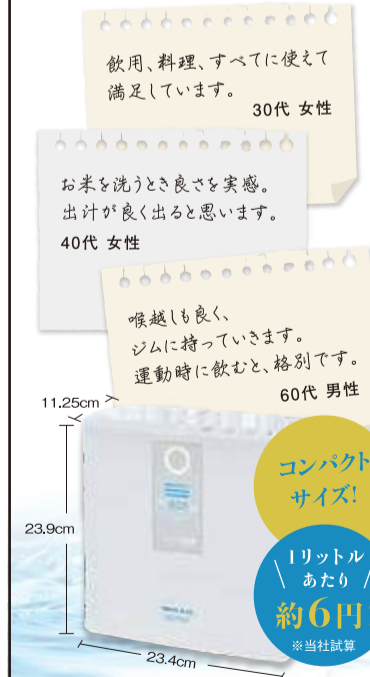

コンパクトサイズ! 1リットルあたり約6円! ※当社試算

1日27リットルを5年使用した時の1リットルあたりの単価は約6円。ペットボトルの場合、1か月2ボトルを使用すると1リットルあたり約142円ほどかかります。

キッチンスタジオJAPANにて実演実施中! ご来店予約・詳細は下記まで お問い合わせ先 TEL.097-574-6336 ベツダイリホーム 大分県大分市新栄町1-31 キッチンスタジオJAPAN 検索