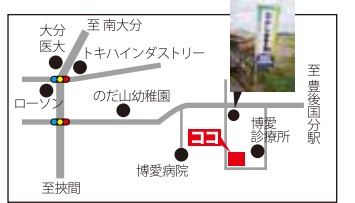

パークプレイス大分のバーゲンセールは6月28日～7月15日まで、約90店舗が参加して最大70%オフで開催。...

やさしい嫌いは、むかし野菜がすべて解決!!

多くの子どもが「むかし野菜」の爽やかな香りと野菜本来のやさしい味で苦手を克服しています。

子どもは味に敏感です。問題は「好きか嫌い」ではなく「美味しいか美味しくないか」ではないでしょうか？...

農園直売! 毎週水曜日 11:00～17:00

むかし野菜の邑(むら) 野菜のお試しセット有ります! 詳しい情報はWEBで!!