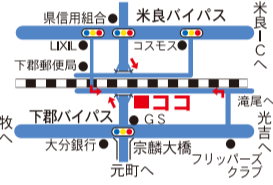

すみ循環器内科クリニック

院長 隅 廣邦 ●心臓病・糖尿病の相談可●往診随時対応

診療時間表: 月火水木金土

休診日 日曜日・祝日 大分市下郡南1-1-6 (豊肥線地下道横) 097-504-7700

盆休み

11日 12日 13日 14日 15日 休診いたします。

泌尿器科・人工透析・内科・消化器内科