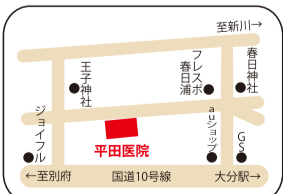

循環器科 内科 平田医院

院長 平田 雅敬

診療時間	月	火	水	木	金	土
9:00~12:30	○	○	○	○	○	○
14:00~18:30	○	○	○	○	○	×

【休診日】日曜日・祝・祭日 随時往診承ります。
大分市王子中町9-37(王子神社近く)
☎536-3322

ホームページアドレス <http://hirataiin.jimdo.com/>

盆休み

11日 12日 13日 14日 15日
休診いたします。

医療法人 ライフサポート 明和記念病院

内科・リハビリテーション科

診療時間 ●月~金 9:00~12:30 14:00~17:00 ●土曜日 9:00~12:30 休診日 日曜日・祝祭日

老健 めいわ ☎870-0165 大分市明野北1丁目2番18号 TEL.097-551-0044 FAX.097-551-0045

盆休み

通常通り診療いたします。