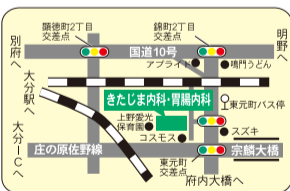

きたじま内科・胃腸内科

院長 喜多嶋 和晃 (医学博士)

消化器内視鏡(上部、下部)

診療時間表: 月火水木金土日祝

休診日/火曜午後、日曜、祝日 大分市六坊北町4471-4 (東元町バス停そば、上野メディカルタウン) TEL097-546-7373

盆休み

11日 12日 13日 14日 15日 休診いたします。

11日午後 12日 13日 14日 15日 休診いたします。