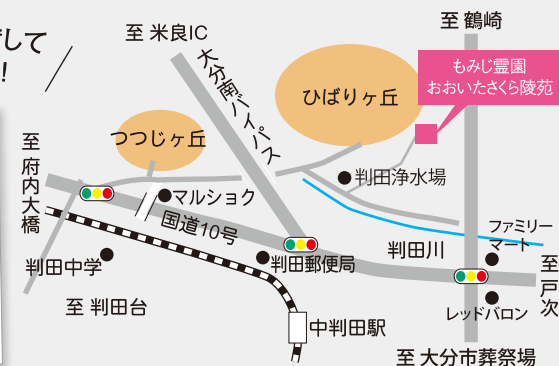

夏休みはガンジー牧場に遊びにおいでよ!

久住高原の人気スポット「ガンジー牧場」は夏休みも楽しめがたい! 8月3、4日には夏休みファミリー企画として「天空の丘ハイキング&バイク&バター作り体験」を開催。定員は30人。料金は大人2千5百円、小学生以下は千5百円(税込み)。また、8月11、12日にはヘリコプター遊覧

飛行も開催。空から雄大な久住・阿蘇を眺めてみよう! 料金は大人5千円、小学生以下4千5百円。人気のソフトクリータには、久住高原の朝取りブルーベリーソフトが夏休み限定で登場。スタンプラリーも開催中! また、ふれあい牧場にはガンジー牛が仲間入り! ※詳細はホームページで確認下さい。
0974-76-0760 <http://www.guernsey-farm.net/>

まずはご自分の
目でお確かめ
ください!!

お墓のことで子どもに負担を掛けたくない方へ。すべてのお墓に永代供養の安心を。

もみじ霊園に 本格樹木葬区画「おおいたさくら陵苑」OPEN!

昨年より多くのご来場とご成約を頂き、現在、2期工事を計画中です。これからのお墓づくりを前向きにお考えの方は早めのご見学をお勧めします。

お急ぎ
ください!!

おいしい飲み物を準備して
お待ちしております!!

公益財団法人 大分市指令第2185号