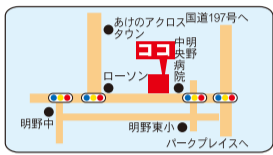

診療時間表: 月火水木金土日祝

健診・予防接種: 月曜日～金曜日 午後2時～3時

スマートフォン・パソコンからオンライン受付できます

大分市明野東2丁目7番1号 (明野中央病院西隣) 097-558-8570

盆休み

11日 12日 13日 14日 15日 休診いたします。

二宮歯科

院長 二宮 信一