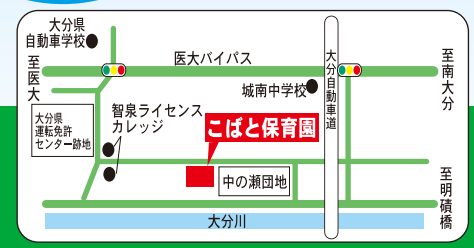

家族葬の備庵【判田台会館】

OPEN

法要・家族葬 4棟新設

大分市判田台北4丁目1-1 (大分南高校前)

おおいた終活フェア 2019
11月6日(水)開催!!

大分のシニアライフ情報

終活情報が満載!!

終活情報大特集 大分終活チャンネル

YouTubeで配信中

老朽化した水回りを新調したり、使わなくなった部屋を改装したり...。定年や子どもの独立など、ライフステージの変化を機にリフォームを検討される方は多いです。

ただ、65歳時点での改修では快適だった住まいも、健康上のお困りごとが増える75歳を超えると不具合が顕在化してきます。せっかくなら、将来の在宅医療・在宅介護を見据え、福祉視点からの検討もお勧めします。

例えば、段差をなくす、滑りにくい床にする、水回りは車いす対応...。もしも要介護状態になっても、できるだけ自分の力で行動できるように工夫が大切です。介護者の負担を軽くするという狙いもある。

おおい包括ケアネット
ファイ
社会福祉士
茶屋元 崇喜
ちやもとたかゆき

大学卒業後、地元新聞社に勤務。2012年に家族葬の判田台会館・備庵を運営する株式会社ファイ入社。終活事業者のネットワーク「おおい包括ケアネット・ファイ」を立ち上げ、終活フェアやセミナーを各地で開催。社会福祉士、宅地建物取引士資格を有し、高齢者住宅紹介センター「ウチシルベ大分別府」を運営している。

リフォームは福祉の視点で!

介護保険制度には住宅改修費を20万円を限度に、所得に応じて7〜9割支給するサービスがあります。手すりの取り付け、段差解消、引き戸の扉や洋式便器への取り替えなどが対象。要支援や要介護認定が支給要件ですが、リフォームの参考となる項目も多いです。

想定されるお住いのリスクを知り、元気なうちから備えることは安心快適なシニアライフにつながります。

家族葬の判田台会館・備庵

株式会社ファイ

ご相談・お問い合わせは365日24時間対応

備庵コールセンター 0120-018-768 <https://www.oita-fine.jp/>