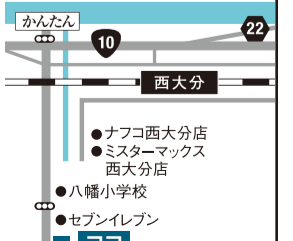

5つの住まい診断

- ☐ 資金不安はありませんか?
  ライフプランニングの観点から資金計画をチェック。住宅ローンの借入額は無理してませんか?
- ☐ 建物は理想通りですか?
  構造・プラン・仕様がお客様のご要望を満たしているかどうか徹底的にチェックします。
- ☐ 見積り金額が高いと思いませんか?
  見積り金額に不明点、妥協点はありませんか?希望内容と価格が適正かを診断します。
- ☐ その土地はベストな選択ですか?
  他に物件はありませんか?土地の金額がエリアや広さに対して適正ですか?他法規調査や配置チェックに漏れはないかを確認します。
- ☐ 相見積りはとりましたか?
  理想のマイホーム選びに欠かせないのが「比較検討」。希望条件を満たす他の住宅会社も紹介できます。

まずは、住まい選びのセカンドオピニオンを無料活用しませんか?

新築 建て替え 不動産売買 リフォーム・リノベーション

住まい選びのコンシェルジュ

〒870-0100 大分県大分市八幡28-1

0120-967-612

住まい選びのコンシェルジュ

検索

https://sumai-erabi.jp/

好評につき第2弾!
小冊子プレゼント中!

Present
成功する
「マイホーム入門」