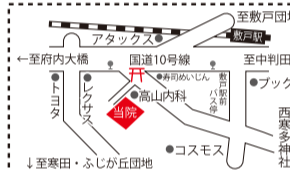

診療時間表: 月火水木金土

休診日 日曜日・祝日 大分市下郡南1-1-6 (豊肥線地下道横) 097-504-7700

盆休み

11日 12日 13日 14日 15日 休診いたします。

泌尿器科・人工透析・内科・消化器内科

たかはし泌尿器科・内科

院長 高橋 真一 副院長 高橋 研二

●入院設備あり ●胃・大腸カメラ