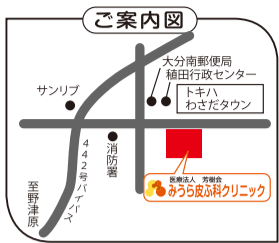

医療法人 芳樹会 みうら皮膚科クリニック

院長 三浦 芳子

診療科目 皮膚科・形成外科

診療時間	月	火	水	木	金	土	日・祝
9:00~13:00	○	○	○	○	○	○	×
15:00~18:30	○	○	×	○	○	×	×

大分市大字玉沢707-1 (トキハわさだタウン前)
☎097-588-8585 FAX.097-588-8586

ホームページアドレス <http://www.miura-cl.com>

丸尾コンタクトレンズ

(丸尾眼科内)

盆休み

11日 12日 13日 14日 15日
休診いたします。

医療法人 山内循環器クリニック

院長 山内 秀人 (医学博士)

診療時間	月	火	水	木	金	土
8:30~12:30	○	○	○	○	○	○
14:30~18:30	○	○	手術	○	○	手術

■日曜・祝日休診
■金・土曜日は外来午前中のみ