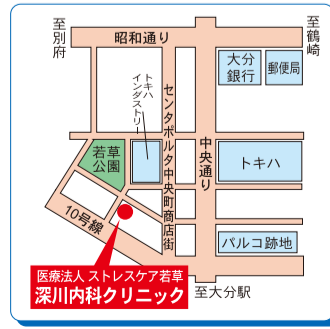

11日午後 12日 13日 14日 15日 休診いたします。

深川内科クリニック

院長 深川 光司 (医学博士) 副院長 深川 富美代 (音楽療法士 臨床心理士 医学博士)

内分泌疾患・糖尿病・ストレス 音楽療法などの相談に応じます

診療時間: 月・火・木・金・土 午前9:00~1:00 午後2:00~6:00

休診日 祝日 大分市中央町2丁目1-17 プンゴヤ本社ビル3階 0532-8980 FAX.532-8981