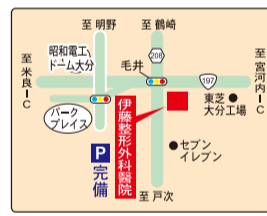

診療時間表: 月火水木金土日祝

大分市寒田1116の10 (数戸団地入口向い、鳥居そば) 0569-8039

盆休み

11日 12日 13日 午後 14日 15日 休診いたします。

はしもと歯科医院

院長 橋本 謙二

診療時間: 月・火・水・金曜 AM9:30~PM1:00 PM2:30~PM7:00

大分市田尻196-1 (サンライフtomato店北側) 588-8333

盆休み

11日 12日 13日 14日 15日 休診いたします。

整形外科・リハビリテーション科・麻酔科

伊藤整形外科医院

院長 伊藤 龍太郎

診療時間表: 月火水木金土

休診日/木曜午後、土曜午後、日曜、祝日 大分市毛井279-3 (メディカルタウンまつおか内) TEL.547-8841

盆休み