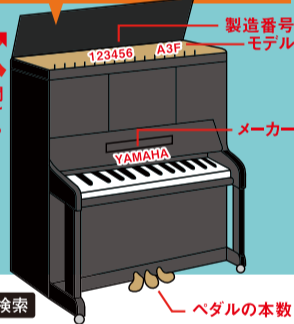

ピアノ高値買取

- 安心1 地元なのでお引き取り前に無料で査定!
- 安心2 お買取代金は事前にお支払い!
- 安心3 査定金額は運搬費用込の総額査定!

査定を依頼される前に
以下の項目をお調べください