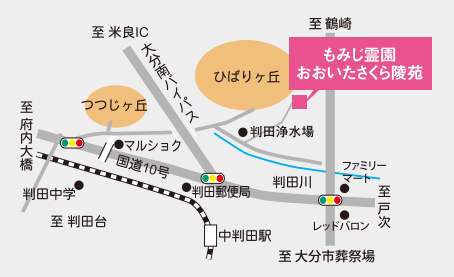

初乗り500円でお客様増! 免許取得支援制度も!
タクシー運転手になるなら今!

給与 月給20万円~ プラス 歩合あり

採用に関するお問合せ 097-567-8910(担当:佐久間)

株式会社 **ふたばタクシー**
本社/大分市大字下郡396 ふたばタクシー 検索

「お墓のことで子どもに負担を掛けたくない」とお考えの方へ。

まずはお自分の目でお確かめください **本格樹木葬区画 おおいたさくら陵苑** **ご好評につき新区画分譲 見学会開催!**

14本の桜が 圧倒的なスケールで お迎えします。

お急ぎください!!

全てのお墓に永代供養の安心を。お墓づくりの不安を解消する新しいカタチ。

公益財団法人 大分市指令第2185号 **もみじ霊園**
大分市大字下判田1576番地の1 ☎0120-597-088

EVENT & SEMINAR February

毎月の気になるイベントや旬のセミナー情報をお届けします!

2/16 (日) 大分市空き家対策セミナー&相談会