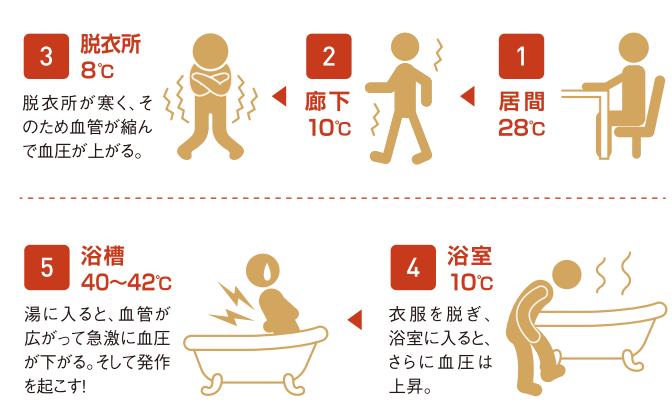

ベツダイリホーム通信 vol.01 2020 February

BETSUDAI REHOME Community

冬場の浴室やトイレには健康を脅かす危険が潜む。
ヒートショックから家族を守る

冬場になるとよく耳にする「ヒートショック」や「血管事故」。その原因や対策をわかりやすくお伝えします。

冬は要注意!
寒い時期に増加する血管事故

寒い時期は血管の事故が増加します。寒さにより血管が収縮し、血液の流れが悪くなり、血圧も上昇してしまいます。室内外の移動などで急激な温度変化を感じるが増えることも原因のひとつ。血管や心臓は急激な温度差による負担に弱いものです。動脈硬化が進んだ高齢者や、高血圧、脂質異常症、糖尿病などの生活習慣病の方は、冬の血管事故に注意が必要です。

りすることを「ヒートショック」と言います。統計によるとこのヒートショックに関連した入浴中の死者数は年間約1万7000人と推計され、その8割は65歳以上の高齢者だとされています。ヒートショックはとくに冬の寒い時期に多く、入浴中に心肺機能停止となる人が最も少ない8月の約11倍にもなります。

- 冬場のヒートショックを防ぐための手段
- ① アドバイス 暖かい部屋から浴室やトイレなどへ行く際は、上着を羽織ったり、スリッパや靴下を履いたりしてカラダを冷やさないように。
 - ② アドバイス 脱衣所は暖房器具などで暖め、寒暖差をできるだけ小さくしておく。
 - ③ アドバイス 浴槽の蓋を開けたり、浴室全体にお湯をかけて温めておく。
 - ④ アドバイス お風呂のお湯の温度は39~41度のぬるめにしておき長湯を避けましょう。