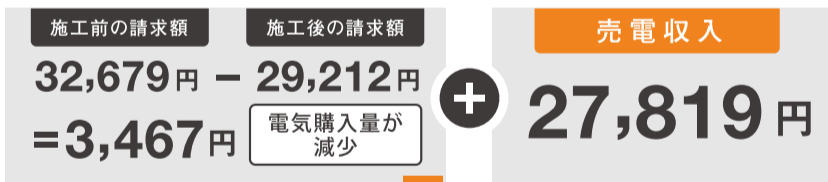

構造

木造3階建て洋瓦/切妻

家族構成

6人家族

モニターを見るのが日課に

仕事から帰るとまずモニターチェックをするクセができちゃいました。子どももモニターをよく見ているようで、休みの日に私がテレビを見ています。「エコ!」と言いながらテレビを消しちゃうんです。結果的に家族の会話が増えたので良かったんですけどね。笑

合計 **31,286円/月** お得に!

太陽光発電 **無料** シミュレーションキャンペーン