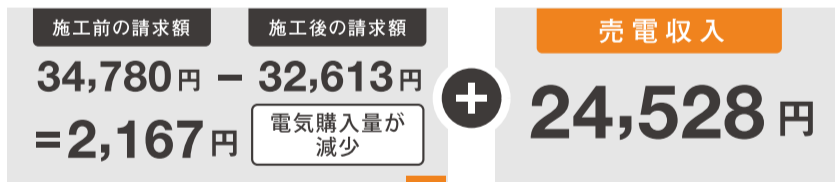

合計 **26,695円/月** お得に!

福岡県 M様邸

地域

福岡県福岡市

構造

木造3階建て洋瓦/切妻

家族構成

6人家族