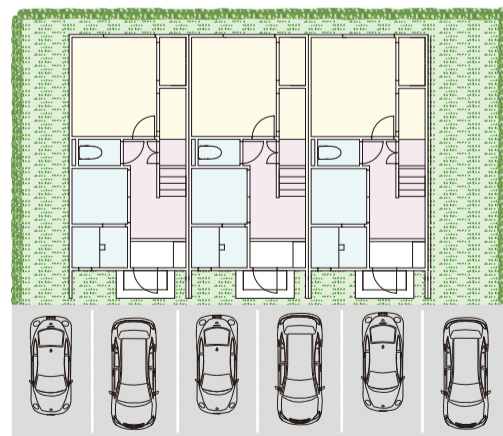

家賃設定 **5.5** 万円を想定

新築時から無理をしない家賃設定で、満室経営を可能に。空室による資産価値を下げずに安定した収益を生み出すことができます。

※上記内容は確実に保証するものではありません。※土地の形状によって変更されます。

【3連棟プランイメージ】

70坪~

土地を有効活用することは、資産を有効活用すること。

「70坪」の土地があれば、3連棟プランがおすすめです。一世帯に駐車場2台の入居者に喜ばれる充実の設計。利回り10%以上を実現でき、安定した資産活用を見込むことができます。