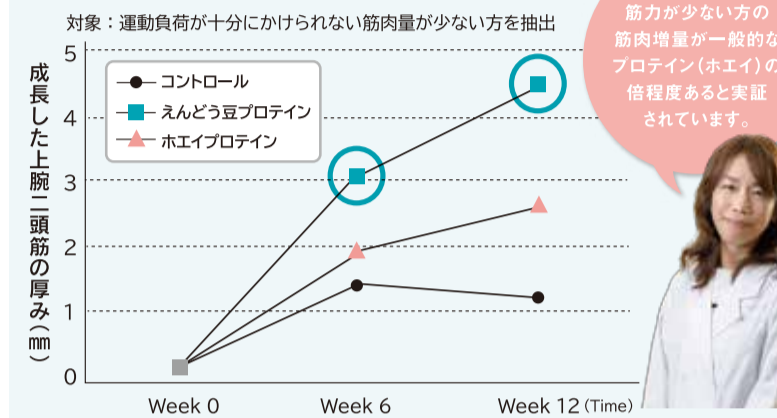

えんどう豆プロテインにおける筋肉増量効果

対象者：18~35歳の日常生活のみで、6ヶ月間筋力増強を目的としたトレーニングを行っていない男性161人を無作為選別(二重盲検試験)。摂取量は25g×2回。期間は12週間。試験期間中に3回、上腕二頭筋の厚みを超音波診断装置にて、筋力をエルゴメーターにて測定を行った。グラフ(n=20 コントロールn=17 えんどう豆プロテイン n=31 ホエイプロテイン) ※参考：食品と開発 Vol.53 No.8より

る男性向けではなく、シニア層や女性向けにプロテインを作れないか、と考えました。中でも、タンパク質補給に優れ、アレルギー特定原材料等27品目や遺伝子組み換え食品不使用という、摂取を妨げる要因が限りなくゼロに近いナチュラルな素材であるえんどう豆の存在を知った際に、これだ!と思えました。その中で、徹底した品質管理と充実したエビデンスデータをもつ素材と巡り合い、商品化をすすめていくことになりました。