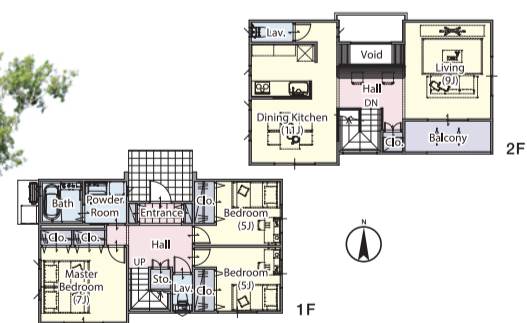

- 2x4工法
- 省令準耐火
- オール電化
- エコキュート
- Low-Eガラス
- 電子キー
- 食洗機
- 浴室乾燥機
- 全室照明
- 対面キッチン
- P2台

わさだ西 (6号地) 販売価格 **2,540万円** (税込) | **月々58,617円** (お支払い例) | 頭金0円 | ボーナス返済額(年2回) 88,726円

大分市大字田原 深田 田原バス停徒歩5分 126.93㎡(約38.3坪) 105.16㎡(約31.8坪) 7戸 2戸 第一種住居地域 木造枠組壁工法2階建 R020389号 建築中 2020年12月 九州電力、公営水道、浄化槽 4.2m 植田小、植田西 売主