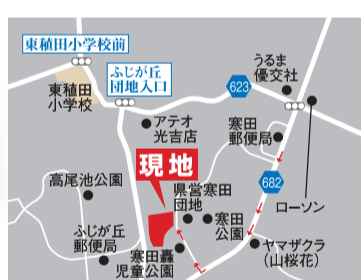

17号地 NORDICHOUSE 4LDK + W.I.C.

北欧の暮らしをイメージした家

- 2x4工法
- 省令準耐火
- オール電化
- エコキュート
- Low-Eガラス
- 電子キー
- 食洗機
- 浴室乾燥機
- 全室照明
- 対面キッチン
- リビングエアコン
- W.I.C.
- P2台