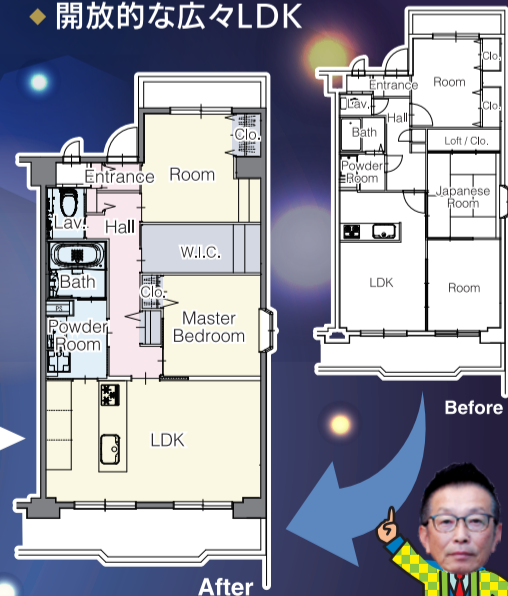

2日間限定! リノベーションお施主様邸見学会 in プレジデント大道 1001号

あこがれの海外キッチン機器満載!

海外メーカーのアイテムを取り入れたこだわりのキッチンが完成。
住まいづくりのヒントが詰まったお施主様邸でリノベーションをご体感ください。

見学会会場はコチラ

こだわりPOINT *

- ◆ 充実のキッチン設備
- ◆ 大容量のウォークインクローゼット
- ◆ 開放的な広々LDK

お施主様設置アイテム