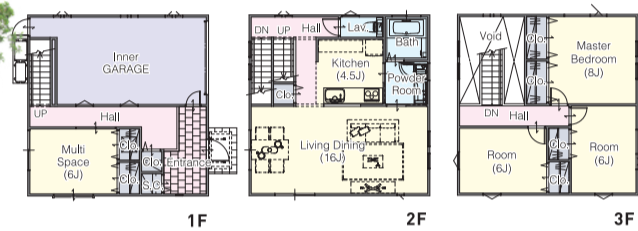

ガレージから広がる趣味の暮らし

- 2x4工法
- 省令準耐火
- エネファーム
- Low-Eガラス
- 電子キー
- 食洗機
- 浴室乾燥機
- 全室照明
- 対面キッチン
- リビングエアコン
- P2台

碩田学園通り (2号地) 販売価格 **3,380万円** (税込) | **月々79,659円** (お支払い例) | 頭金0円 | ボーナス返済額(年2回) 109,768円

大分市豊町1丁目 徒歩2分 193.38㎡(約58.5坪) 151.52㎡(約45.8坪) 木造枠組壁工法2階建 R020166号 完成済 2020年11月 九州電力、公営水道、公共下水 碩田学園 売主