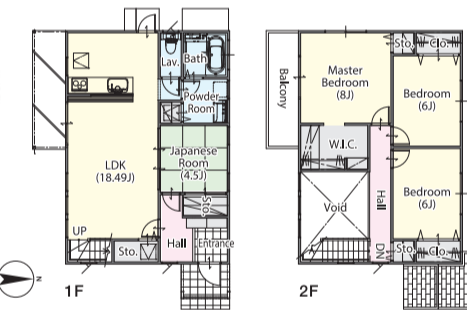

わさだ南 (17号地) 販売価格 **3,280万円** (税込) | **月々77,154円** (お支払い例) | 頭金0円 | ボーナス返済額(年2回) 107,263円

大分市大字光吉 寒田南町4丁目バス停徒歩4分 200.53㎡(約60.6坪) 108.47㎡(約32.8坪) 34戸 4戸 第一種低層住居専用地域 木造枠組壁工法2階建 ERI-20021449 4.2m 建築中 2020年12月 土地購入時に団地一時金、入居時負担一時金として324,000円 公営水道、公共下水、九州電力 東植田小・植田南 売主