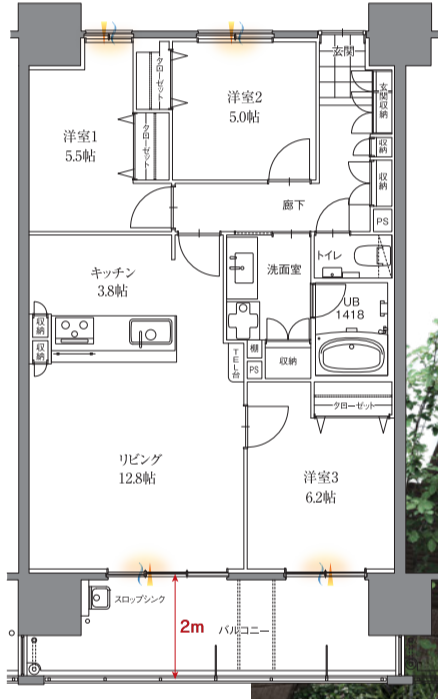

※CG/パースは図面を基に描き起こしたもので実際とは異なります。

グリーンヒル王子西プレステージ販売価格帯

3LDK 2,950万円~

Bタイプ・202号

駐車に便利
平置き駐車場100%

プライベートに暮らせる
1フロア3邸

※8階以上1フロア2邸

採光・通風に優れた
角住戸率約80%以上

JR「西大分」駅から
「大分」駅まで電車で約4分

グリーンヒルトップクラスの広々空間
専有面積76㎡以上

グリーンヒルマンション初!
贅沢仕様のプレミアムクラス

住み替えご成約特典

マイホームを売却されてグリーンヒル王子西プレステージへ住み替えをされた方へ「住み替え3つの特典」の中から一つをプレゼントいたします。

健康コース
除菌・脱臭機
ターンド・ケイ

癒しコース
星生リゾート
宿泊券

ショッピングコース
アマゾンギフト券
50,000円分

期間
2021年
2月末
まで

※お申込みは一世帯一口とさせていただきます。(重複されたお申込み禁止) 同業者の方はご遠慮ください。自己の住居用の方に限ります(賃貸・転売目的の方はお断りします)。また、審査によりお申込みをお断りする場合もございます。※2021年2月28日までにご契約いただける方が対象です。※写真撮影・お客様インタビュー等にご協力いただきます。詳しくは係員にお尋ねください。

事業主・売主
BETSUDAI 株式会社ベツダイ 大分本社
(向原Office)
〒870-0904 大分市向原東2丁目2番30号 TEL.097-574-6330

販売代理
株式会社マンションスタイルクリエイト
〒870-0904 大分市向原東2丁目2番30号 TEL.097-552-0555

お問い合わせ

0120-94-7971

https://greenhill.betsudai.jp/ojinishi/

グリーンヒル王子西プレステージ

地域未来牽引企業

「グリーンヒル王子西プレステージ」は、**株式会社フジッコ**と協力して杭基礎を“見える化”する杭基礎品質調査を実施しています。

モデルルームご案内 ■定休日/水曜日 ■営業時間/10:00~18:00

モデルルーム/大分市末広町1丁目4-3
物件所在地/大分市王子西町49番1他

モデルルーム拡大MAP

カーナビ検索

(広告有効期限/2021年2月末)