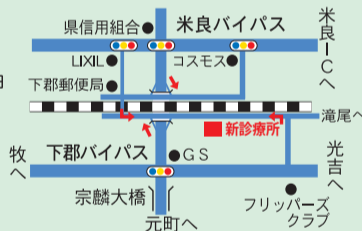

循環器科・内科・呼吸器科 [特定健診(メタボ健診)実施機関]

心臓病・糖尿病の相談可

すみ循環器内科クリニック

院長 隅 廣邦

診療時間	月	火	水	木	金	土
午前 9:00 ~ 12:30	○	○	○	○	○	○
午後 2:00 ~ 6:00	○	○	○	○	○	○

●休診日
日曜日・祝日

大分市下郡南 1-3-7 駐車場完備 ☎097-504-7700

あんどどう小児科

院長 安藤 昭和 副院長 安藤 浩子
(日本小児科学会専門医) (日本小児科学会専門医)

診療時間	月	火	水	木	金	土	日・祝
9:00~12:30	○	○	○	○	○	○	×
15:00~18:00	○	○	○	○	○	○	×

●健診・予防接種：月曜日～金曜日 午後2時～3時

※健診・予防接種は随時できますが、できるだけ午後2時～3時の間に受診して下さい。

スマートフォン・パソコンからオンライン受付できます

<http://www.ando-shonika.com>