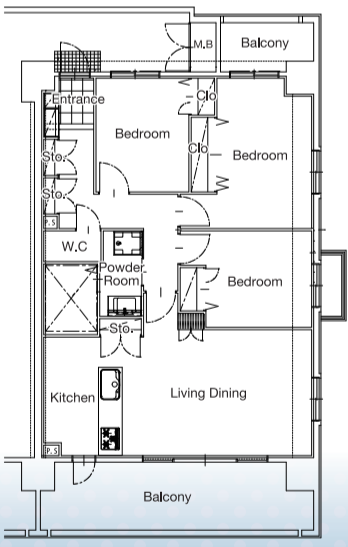

- 見どころPOINT!**
- 3LDKの間取りを2LDKへプラン変更。各部屋をゆとりある空間へ。
 - オリジナルのカップボードで機能もデザインも充実のキッチンスペースに。
 - エントランスは土間仕様で、趣味のキャンプ用品やロードバイクなども収納可能。各所にも大容量の収納スペースを。

ゆったりくつろげる
憩いのライフステージに
大変身!

WEB事前予約特典

クオカード500円分をプレゼント!

※数に限りがございます。あらかじめご了承ください。1組につき1点とさせていただきます。