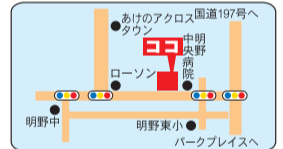

大分市明野東2丁目7番1号(明野中央病院西隣)
☎097-558-8570

土地 戸建 マンション \ 秘密厳守 / \ 安心・確実 / あなたの大切な不動産買い取ります。

ベツダイは、地域に根差した「確実」、「安心」、「丁寧」な不動産売買のパートナーとしてきめ細かい対応を心がけています。そして迅速にお客さまがご満足いただける提案をお約束します。不動産売却は、ベツダイにお任せください。私たちがしっかりサポートいたします。

※買取価格・期間につきましては、弊社の規定がございます。またエリア、面積、物件状況により、買取不可の場合がございます。予めご了承ください。

ベツダイの6つの買取メリット

1. **1 気軽に利用して欲しいから かんたん入力で受付**
   フォームに沿っての簡単な入力で査定を受付。営業電話も一切いたしません。
2. **2 ベツダイが直接買い取るから 仲介手数料が不要**
   お客さまだけでなく、当社にも手数料がかからない分、高い買い取りを実現できます。 **手数料 / ¥0**
3. **3 経験豊富なスタッフによる 精度の高い査定**
   豊富な経験を持ったスタッフが査定を担当。できるだけ査定価格から減額なしで買い取ります。
4. **4 お客さまに信頼をお届けする 安心・安全対応**
   地域密着59年の歴史で培われた豊富な実績でお客さまに「安心」をお届けします。
5. **5 急いでいるお客さまのために 最短3日での決済も**
   仲介業者を通しての売却とは異なり、契約は直ぐに、決済のタイミングはできる限りご要望にお応えします。
6. **6 不動産のスペシャリストだから 売却後の売主責任不要**
   ベツダイの買取なら、お客さまが売却後の不動産の保証をする必要はありません。

宅建業免許/国土交通大臣(第)008565号 (公社)全日本不動産協会会員 (一社)九州不動産公正取引協議会加盟
ベツダイあんしん売却センター 株式会社ベツダイ 萩原支店 〒870-0919 大分市新栄町1-31

お問い合わせ・査定依頼などお気軽にご連絡ください / ☎0120-370-830

土地・戸建・マンションを売りたい方
ベツダイあんしん売却センター 検索