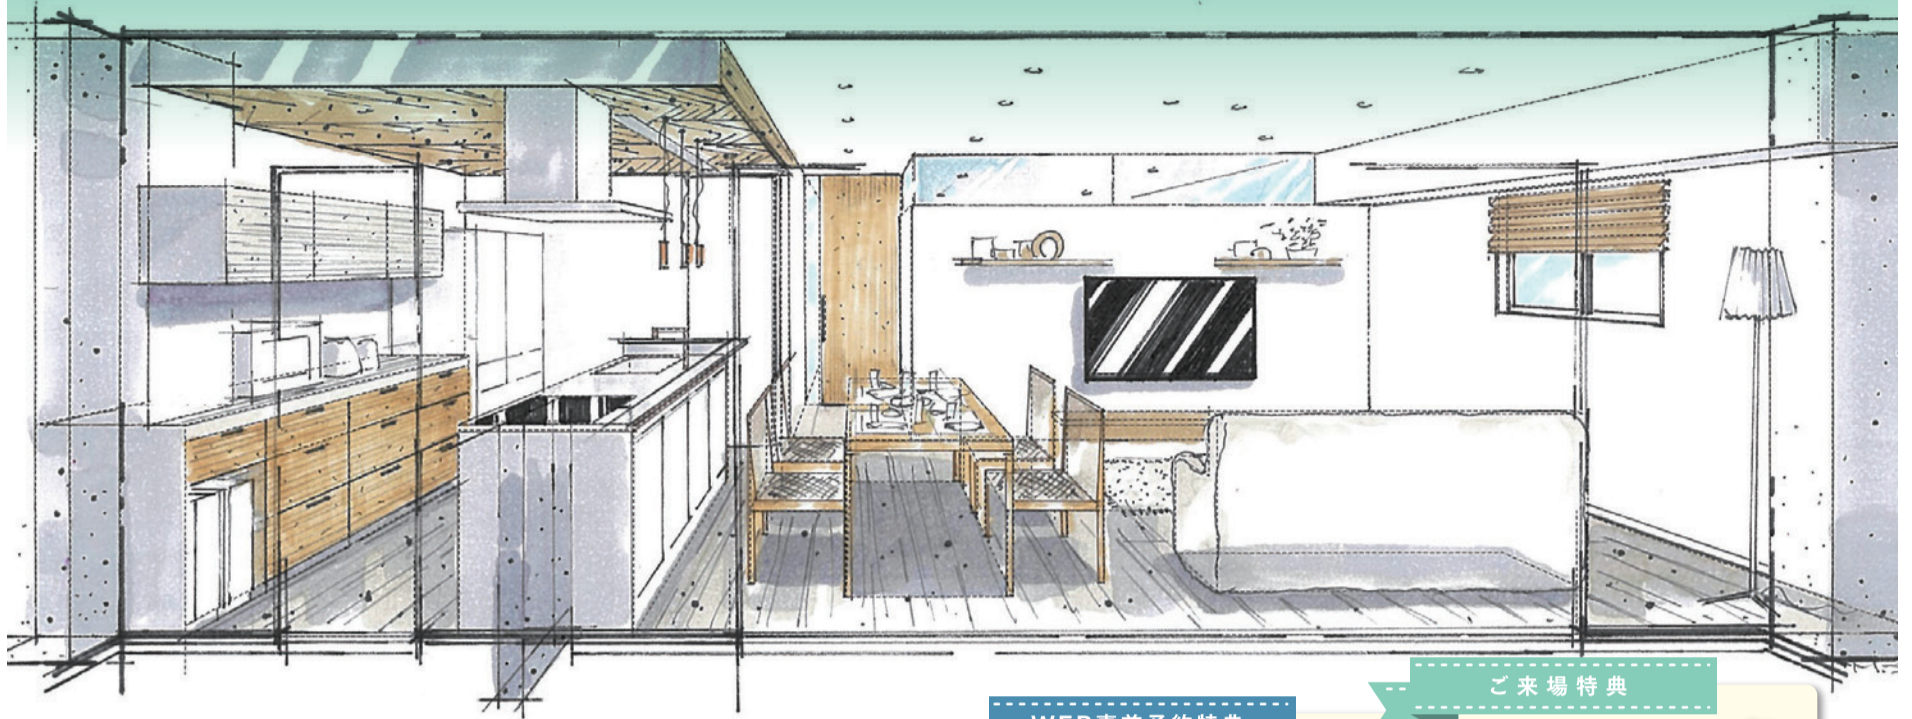

“リノベーション”で叶える、もっと快適なマイホームライフ。

OITA CITY PRESS 読者さま限定

マンション“リノベーション”

4/9(土)～ モデルルーム **先行** 案内会

in 萩原ラディア 606号室

完全予約制

10:00～17:00 ※水曜日定休

ご来場予約は下記から！