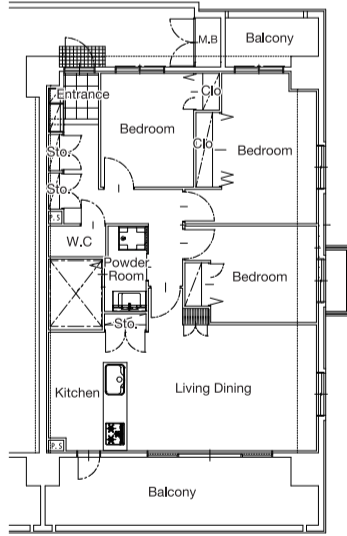

我が家が大変身。
理想の暮らしを叶える
「リノベーション」。

マンション“リノベーション”モデルルーム

GRAND OPEN!

in グリーンヒル萩原ラディア606号室 **5.3 火** **4 水** **5 木** 10:00 ~17:00

暮らしを変える、リノベーションを体感しませんか？

「趣味を大切にしたい」、「家族全員が心地よく暮らしたい」。自分の大切な時間を過ごす場所だからこそ、自慢したくなるような「こだわり」の部屋で暮らしたいもの。モデルルームを見て実際にリノベーションの可能性を体感しませんか？

完全予約制

韓国インテリアと暮らし心地を追求したプランが魅力的なリノベーション空間
キッチンからランドリールームにつながる家事動線。空間のアクセントにタイルやヘリンボーン天井など細部に渡り、見どころがいっぱいです。リビングドアには、フルスイングドアを採用するなど機能性も抜群です。

家事動線を考えた2LDKプランへ

BEFORE

エントランスは土間仕様へ。趣味用品やベビーカーも余裕で置けるスペースをしっかりと確保。

オリジナルのキッチンとカップボード。真鍮の取っ手を使用し、加熱機器や食洗機にはBOSCHを採用。機能もデザインも充実のキッチン空間です。

折り畳み式のアイロン台を完備したランドリールーム。広々スペースで物干し作業もラクラクです。

ご来場予約は下記から！

お電話からはコチラ

☎ **0120-370-830**

WEBからはコチラ

ベツダイリホーム 検索

WEB事前予約特典

クオカード500円分をプレゼント！

※数に限りがございます。あらかじめご了承ください。1組につき1点とさせていただきます。

ベツダイリホーム駐車場 大分市新栄町1-31

マンション“リノベーション”

＼等身大の暮らしのアイデアを2日間限定で公開！／

お施主様邸 見学会 in チュリス明野

5.7 土 **8 日** 10:00 ~17:00

築33年のマンションが大変身！セカンドライフを想定した“今どきリノベーション”をご体感ください。

｜来場予約は下記お電話にて｜

新型コロナウイルスの対応について

●事前のご予約をお願いいたします。●ご見学は十分な換気と接触を避けたご案内とさせていただきます。●ご来場の方々には手の消毒とマスクを配布いたしますので着用をお願いいたします。●イベントの企画内容は変更または中止になる場合がございます。ご了承ください。

暮らしのコトなら「ベツダイリホーム」へ

ベツダイリホーム
株式会社ベツダイ 萩原支店 〒870-0919 大分市新栄町1-31

来場予約・お問い合わせ先

☎ **0120-370-830**

ベツダイリホーム 検索

公式Instagram @betsudai_pr