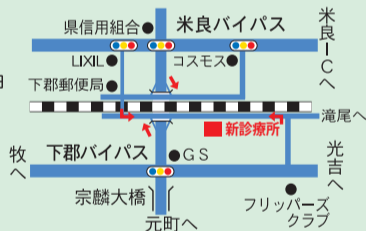

院長 隅 廣邦

Table with columns for treatment time (午前9:00~12:30, 午後2:00~6:00) and days of the week (月, 火, 水, 木, 金, 土).

●休診日 日曜日・祝日

大分市下郡南1-3-7 駐車場完備 097-504-7700

あんどどう小児科

院長 安藤 昭和 副院長 安藤 浩子 (日本小児科学会専門医)

Table with columns for clinic hours (9:00~12:30, 15:00~18:00) and days of the week (月, 火, 水, 木, 金, 土, 日, 祝).