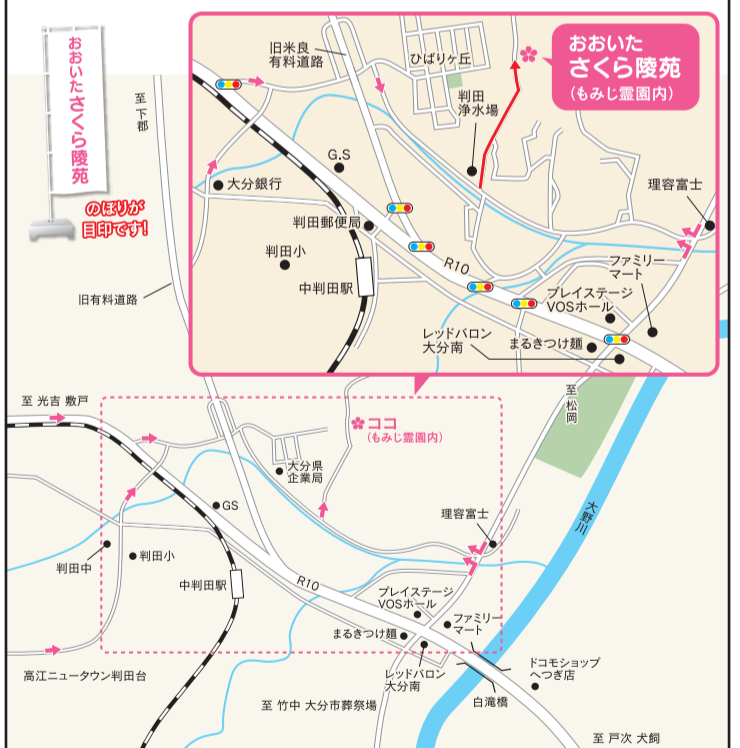

おおいたさくら陵苑までのアクセス
迷われたら「0120-597-088」へお電話ください

- GoogleMapで検索の方
おおいたさくらりょうえん
- カーナビをご利用の方
■「大分県大分市下判田1576-1」と、ご入力ください。(もみじ霊園内)
- お車で越しの方
■大分県大分市下判田より約7分
- バスで越しの方
■「大南団地南」バス停より徒歩約8分

本格ガーデニング・樹木葬霊園
おおいたさくら陵苑 大分市下判田1576-1 (もみじ霊園内)
おおいたさくらりょうえん 検索