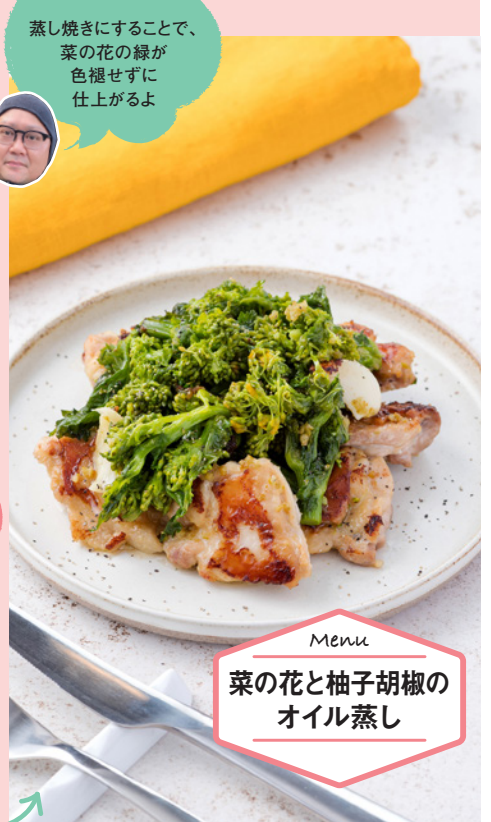

4 蒸し焼きする

③を中火にかけ、グツグツ音がしたら弱火で6分蒸し焼きに。

最後はフタを取り、水分を飛ばして

Menu 菜の花と柚子胡椒のオイル蒸し

撮影協力

キッチンスタジオ JAPAN
大分市新栄町1-31 ☎0120-370-830

世界的なブランド「BOSCH」をはじめ、国内メーカーやオリジナルデザインなどのキッチン展示。1月にリニューアルし、最新キッチンに加え、浴室や家事室などを提案するコーナーもオープンしました。

黒嶽荘

由布市庄内町阿蘇野2259 tel.097-585-1161
くじゅう連山の名峰黒岳の麓、天然炭酸水で有名な庄内町阿蘇野の旅館。「炭酸そうめん」が名物です。