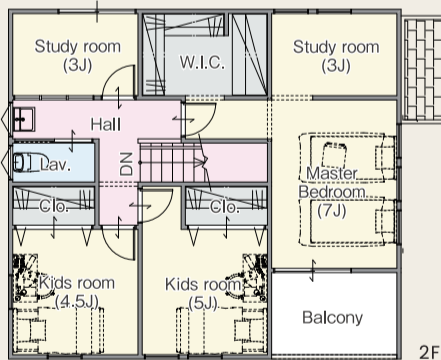

洗面所

エントランス収納

家族みんながつながる、のびのび過ごせる空間。

玄関から洗面、ランドリールームへ。パントリーからキッチン、ランドリールームへアクセス可能。毎日をスムーズに無駄なく過ごせる「ライフデザイン」プランには、工夫がいっぱいです。

お庭が広々!

のびのび過ごせる生活導線

3LDK+2Free Room

延床面積 / 114.27㎡ (34.56坪)
1F床面積 / 59.62㎡ (18.03坪) 2F床面積 / 54.65㎡ (16.53坪)