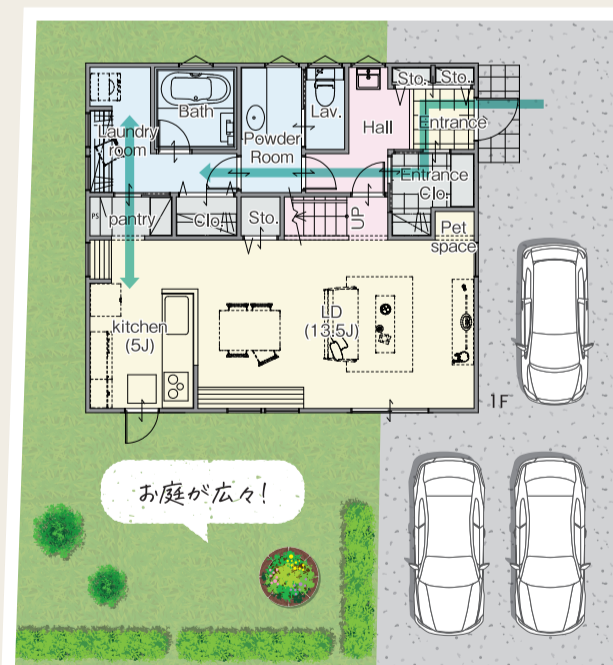

大容量のパントリーで片付け上手に!

アイロンがけできるスペースを確保

ドレッサーのような洗面台

玄関ホールの洗面台

キッチン

パントリー

ランドリールーム

洗面室

洗面所

エントランス収納

家族みんながつながる、のびのび過ごせる空間。

玄関から洗面、ランドリールームへ。パントリーからキッチン、ランドリールームへアクセス可能。毎日をスムーズに無駄なく過ごせる「ライフデザイン」プランには、工夫がいっぱいです。

お庭が広々!

のびのび過ごせる生活導線

3LDK+2Free Room

延床面積 / 114.27㎡ (34.56坪)
1F床面積 / 59.62㎡ (18.03坪) 2F床面積 / 54.65㎡ (16.53坪)