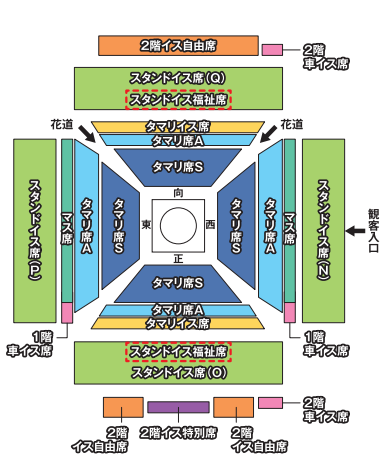

飲食・土産セット券 5,000円 相撲弁当券 2,000円

Large advertisement for the sumo tournament '大相撲大分場所' with photos of wrestlers and event details.