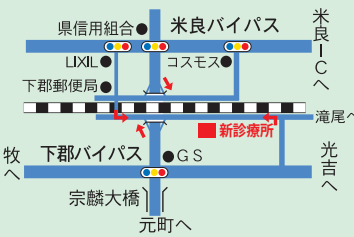

すみ循環器内科クリニック

院長 隅 廣邦

診療時間	月	火	水	木	金	土
午前 9:00 ~ 12:30	○	○	○	○	○	○
午後 2:00 ~ 6:00	○	○	○	○	○	○

●休診日 日曜日・祝日

大分市下郡南1-3-7 駐車場完備 ☎097-504-7700

あんどろ小児科

院長 安藤 昭和 副院長 安藤 浩子
(日本小児科学会専門医)

診療時間	月	火	水	木	金	土	日・祝
9:00~12:30	○	○	○	○	○	○	×
15:00~18:00	○	○	○	○	○	×	×

■健診・予防接種:月曜日~金曜日 午後2時~3時

※健診・予防接種は随時できますが、できるだけ午後2時~3時の間に受診して下さい。

スマートフォン・パソコンからオンライン受付できます

<https://www.ando-shonika.com>