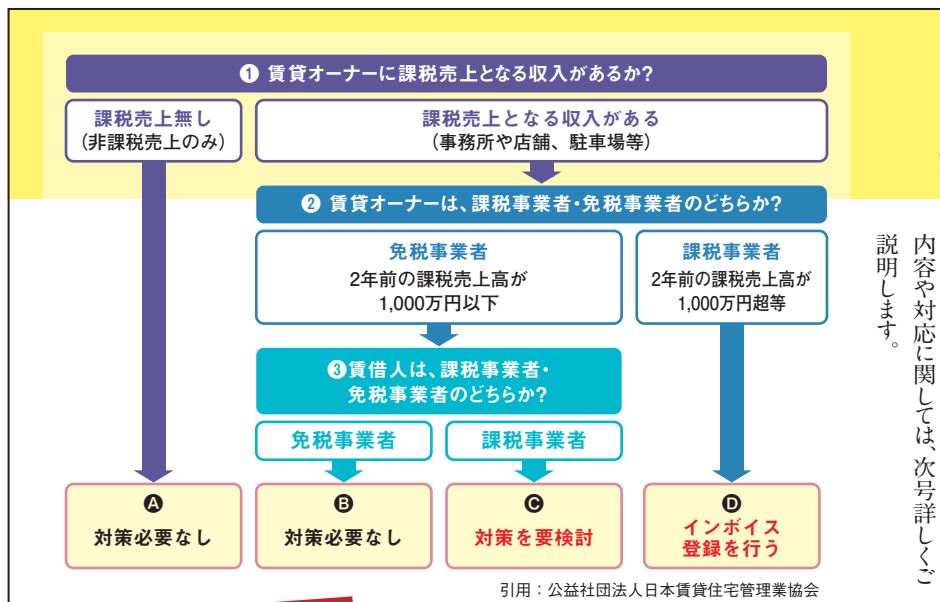

お申し込み 2023年12月10日(日)まで

OITA CITY PRESS 読者限定

星生厳選 おせち

好評につき **5個追加販売!!** (限定)

星生特製 肉尽くし三段重 **25,000円**  
送料・消費税込み  
ご自宅までお届けします

申し込みはお電話もしくはHP・ECサイトより  
TEL.0973-79-3316 [11:00~18:00]  
スターダストヴィレッジ星生  
大分県玖珠郡九重町大字田野野西の小池228-314  
※先着順につき、限定数に達し次第、受付終了いたします。