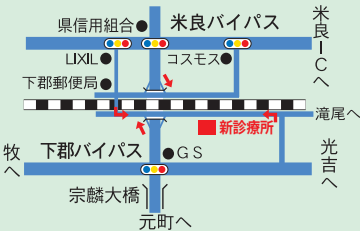

## すみ循環器内科クリニック

院長 隅 廣邦

診療時間	月	火	水	木	金	土
午前 9:00 ~ 12:30	○	○	○	○	○	○
午後 2:00 ~ 6:00	○	○	○	○	○	○

●休診日  
日曜日・祝日

大分市下郡南1-3-7 駐車場完備 ☎097-504-7700