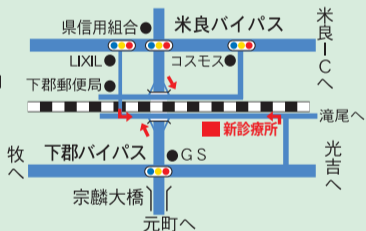

院長 隅 廣邦

診療時間	月	火	水	木	金	土
午前 9:00 ~ 12:30	○	○	○	○	○	○
午後 2:00 ~ 6:00	○	○	○	○	○	○

●休診日
日曜日・祝日

大分市下郡南1-3-7 駐車場完備
TEL.097-504-7700

あんどろ小児科

院長 安藤 昭和 副院長 安藤 浩子
(日本小児科学会専門医)

診療時間	月	火	水	木	金	土	日・祝
9:00~12:30	○	○	○	○	○	○	×
15:00~18:00	○	○	○	○	○	○	×