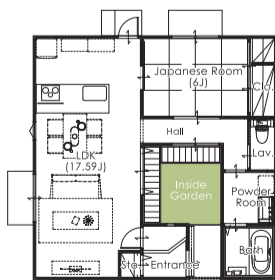

回遊性に優れた **平屋** がおすすめ

ZERO-CUBE KAI ACT1
Inside Garden
本体価格 **1,300万円**
(税込1,430万円)

1LDK+Inside Garden

□床面積/57.49㎡(約17.39坪)
□延床面積/57.49㎡(約17.39坪)

終の棲家シリーズ

60歳からの平屋づくり

ベツダイリホームで建て替えの方限定

今なら
**建て替え
キャンペーン3組さま
解体費用50%off**