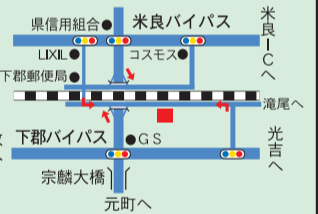

カンタン 住み替え

マイホームは一生に一度の買物

コンパクトな住まいに引っ越したい

不安を感じる方のために、確かな売却力と提案力が自慢のベツダイが徹底的にサポートし、理想の住み替えを叶えます。

POINT 住み替えは、難しい! お金とタイミングを見極めましょう

- 1 高価買取 最速で持ち家を売ることができます。できる限り、高く買い取ってまいらしましょう。
- 2 早期売却 (仲介) 希望金額で販売ができます。早期に売れるよう仲介先へ依頼しましょう。

ベツダイなら、住み替え先から買取も売却もすべてワンストップで対応! 高価買取、早期売却を叶えます!!

CAMPAIGN ベツダイのカンタン住み替えキャンペーン

ベツダイなら面倒な段取りや手続きをはじめ住み替え先のご案内までワンストップでサポートいたします。

1 Campaign 賃貸からマイホームをご購入の方
ベツダイの物件をご購入で家具・家電などと引き替えできる
50万円相当のポイント付与

2 Campaign ベツダイで持ち家を売却し戸建・マンションをご購入の方
◆新築戸建 ◆買取再販・中古物件購入
◆マンション ◆トリノベーションをご購入で
売却の場合 仲介手数料 60%OFF
買取の場合 120% 高価買取

さらに! 50万円相当のポイント付与

宅建業免許/国土交通大臣(3)第008565号
(公社)全日本不動産協会会員
(一社)九州不動産公正取引協議会加盟

ALL for your LIFE

お問い合わせはこちら!

☎0120-928-003

ベツダイの資産活用
〒870-0023 大分市長浜町3丁目16-3
☎0120-493-101

ベツダイリホーム
〒870-0919 大分市新栄町1-31
☎0120-370-830