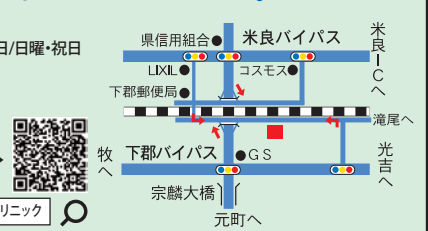

ハートトラベル おもてなし宣言

1. お客様のご希望のパンフレットをお取り寄せ・お渡いたします。
2. 旅行のご相談・お見積り・日程表を作成いたします。
3. 航空券ご予約の際に座席指定・マイル登録いたします。
4. 目的地までの移動方法(JR・バス等)をお調べいたします。
5. 海外旅行をお申込みのお客様に限り、税関申告書・入国カード・ビザ申請のお手伝いをいたします。(ビザ申請を弊社で代行する場合は別途手数料をいただきます)

ハートトラベル 検索

パッケージツアーでは満足できない!!

もっと自由に海外旅行を楽しみたい!!

海外オーダーメイドの旅

Custom made tour

「こんな海外旅行をしたい!」をオーダーメイドで実現しませんか?

ハートトラベルの専門スタッフが、

「セミオーダー型のパッケージツアー」から「完全オーダーメイドツアー」まで、

お客様が本当に望まれる旅の実現に向けて、全力でお手伝いさせていただきます!

まずは「お電話」、または「公式LINE」、

ホームページの「お見積りフォーム」でお気軽にお問い合わせください。

公式 LINE

国内海外14000以上の
オプションツアー

予約専門サイト
[VELTRA-ベルトラ]

詳細は
コチラ

業務拡大のため求人募集

- ・国内・海外旅行の担当スタッフ (総合旅行業務取扱管理者有資格者優遇)
- ・旅行が好きの方
- ・外国語を得意としている方

詳しくは
お問い合わせください。
(担当 工藤・前田)