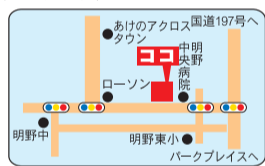

■健診・予防接種:月曜日~金曜日 午後2時~3時

※健診・予防接種は随時できますが、できるだけ午後2時~3時の間に受診して下さい。

スマートフォン・パソコンからオンライン受付できます

<https://www.ando-shonika.com>

大分市明野東2丁目7番1号(明野中央病院西隣)

☎ 097-558-8570

循環器科・内科・呼吸器科 [特定健診(メタボ健診)実施機関]

心臓病・糖尿病の相談可

すみ循環器内科クリニック

院長 隅 廣邦

診療時間	月	火	水	木	金	土	●休日/日曜・祝日
午前 9:00~12:30	○	○	○	○	○	○	
午後 2:00~6:00	○	○	/	○	○	/	

【インターネット受付】パソコンやスマホから受付可能です▶

大分市下郡南1-3-7 駐車場完備

☎ 097-504-7700

イーパーク すみ循環器内科クリニック