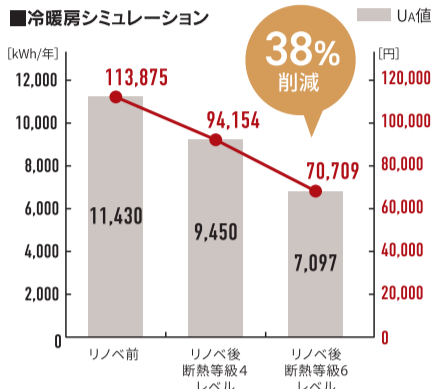

断熱

断熱リノベーションで「省エネ」な暮らし

エネルギー消費量を減らすための設備を導入し、光熱費を抑え快適な暮らしへつながります。

耐震

耐震リノベーションで「安全」な暮らし

地震の揺れにより倒壊する判断を行う耐震診断を実施。建物に必要な耐震性能を見極めます。

大きな地震の度に、耐震基準はより厳しく進んでいます。

2000年「2000年基準」施行

耐震診断評価

評点 1.0 (耐震等級1相当)

一応は倒壊しない
大破もあり得る

評点 1.5 (耐震等級3相当)

倒壊しない
・無被害
・軽微被害

ベツダイリホームでは、住み続ける性能を確保するために、上部構造評点1.5以上を目指しています。

グレードアップした住まいで、暮らしをアップデートする

性能向上リノベ

VS

心機一転！住まいを丸っと見直す

建て替え

建て替えやリノベーションをご検討の方、必見！
現状やこれからを想像して正しく判断しましょう。

あなたならどっち？！

ベツダイの“建て替え”なら、スムーズなステップで理想の住まいをご提案！

建て替えの判断基準は？

①築年数で考える

1981年代以前に建てられた住宅は、現在の建物水準と比べ、耐震や断熱に問題がある可能性が高いと言われています。

②予算とコストで見極める

新築と比べて土地の購入は不要ですが、建て替えには、解体費や建築費など付帯工事費などが必要となります。