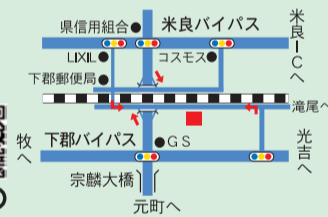

お客様に喜んでいただくために
司法書士の仕事

令和6年3月1日にスタートした「戸籍謄本等の広域交付制度」とは？

今回は令和6年3月1日にスタートした「戸籍謄本等の広域交付制度」について、利用する際の主な注意点などについてご説明します。

「戸籍謄本等の広域交付制度」とは、相続手続きなどに必要な戸籍謄本や除籍謄本を、最寄りの市区町村の窓口でまとめて請求できる制度です。これにより、相続手続きに必要な戸籍収集が簡便になり、相続人の負担が軽減されました。

この制度を利用する際の主な注意点は次の通りです。
① 必ず本人による請求
請求者本人が市区町村窓口に出向く必要があり、代理人による請求はできません。窓口では、運

② 請求可能な戸籍の範囲
請求できる戸籍は、本人や配偶者、直系尊属(父母、祖父母)、直系卑属(子、孫)のものに限られます。兄弟姉妹や叔父、叔母の戸籍は対象外です。また、戸籍の附票や電子化されていない戸籍も請求できません。
③ 申請書に記載すべき事項
申請書には、請求者の情報(対象者との続柄、氏名、生年月日、本籍地、戸籍の筆頭者、必要な戸籍の範囲)出生から死亡まで、用途(相続手続きなど)を記載します。

筆者プロフィール

司法書士 岩井 哲也(いわい てつや)
司法書士法人 大分司法事務所 大分市城崎町2丁目2番21号
TEL.097-532-7055 FAX.097-532-7094 <http://osj.oita.jp/>

知りたい! 活かしたい! マイ資産!

不動産コラム 第75回

地価調査の発表がありました

9月18日に大分県が発表した地価調査(同一地点における毎年7月1日時点の価格を公表する制度)の結果を踏まえ、最近の大分市の地価動向に関して、お話ししたいと思います。

1.大分市の住宅地について

住宅地の地価の対前年平均変動率は+3.8%(前年+3.8%)で、8年連続上昇となり、昨年と並びこの20年間で最も高い上昇率となっています。大分市における住宅地全57地点のほとんどで上昇となっており、下落は佐賀関の1地点(△0.7%)のみでした。また、横ばいは、野津原1地点と旧大分市内の市街化調整区域(市街化が抑制される区域で、原則建物が建てられません)に指定された2地点の合計3地点となっています。このように大分市の地価は近年上昇傾向が続いています。今回6%以上地価が上昇した箇所が10地点あり、そのうち6地点が萩原・牧・下郡・羽田等の中心市街地に近い大分川右岸の地域

に集中しています。最も上昇率が大きかったのは、牧2丁目の+7.4%でした。今回、萩原と牧で特に上昇率が大きかった理由は、周辺の下郡や明野に比べ割安感があったためだと考えます。

2.商業地について

商業地の地価の対前年平均変動率は+1.9%(前年+1.2%)で、9年連続上昇となり、この20年間で最も高い上昇率となりました。また、大分市における商業地全19地点のうち、下落地点は佐賀関の1地点のみで、横ばい地点はなく、新たに設定された1地点を除く残りの17地点全てで上昇となっています。最も上昇率が大きかったのは、田中町の路線商業地の+4.9%で、これは中心商業地と周辺住宅地の地価上昇が波及したためだと考えます。

株式会社 長嶋不動産鑑定事務所
代表取締役
ほじ かずひろ
土師 一弘

大分県第1号の不動産鑑定事務所 創業56年

株式会社 長嶋不動産鑑定事務所 長嶋不動産鑑定事務所 検索
大分県大分市城崎町2丁目4番7号 TEL.097-536-0881 <https://www.nagashimakantei.co.jp/>

あんどろ小児科