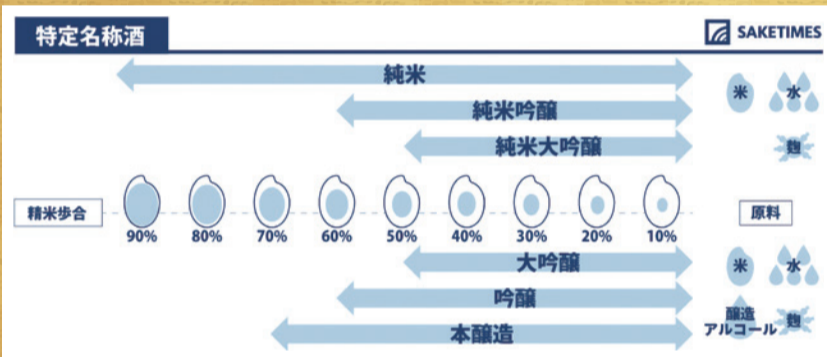

特定名称酒

特定名称酒とは、原料や精米歩合などの要件を満たした日本酒のこと。精米歩合により「純米」、「純米吟醸」、「純米大吟醸」、「精米歩合60%以下または特別な醸造方法で造る「特別純米」と呼ばれます。さらに醸造アルコールを添加した「本醸造」、「吟醸」、「大吟醸」、精米歩合60%以下または特別な醸造方法で造る「特別本醸造」の8種類に分類されます。それ以外の日本酒は「普通酒」と呼ばれます。

特徴的な製造方法表記

日本酒を搾った後に加水しない「原酒」や、加熱処理（火入れ）しない「生酒」、自然の力を活用した昔ながらの造り方「生酛（きもと）」などといった製造方法が表記されることもあります。

甘口・辛口について

「日本酒度」は日本酒の甘さや辛さを示す指標で、マイナスになるほど濃醇で甘く、プラスになるほど淡麗で辛いとされています。ほかにも味わいを表す数値として、「酸度」や「アミノ酸度」などもあります。一般的に、酸度が高ければ味が濃く辛口に感じ、アミノ酸度が高ければ濃厚で甘口と言われています。