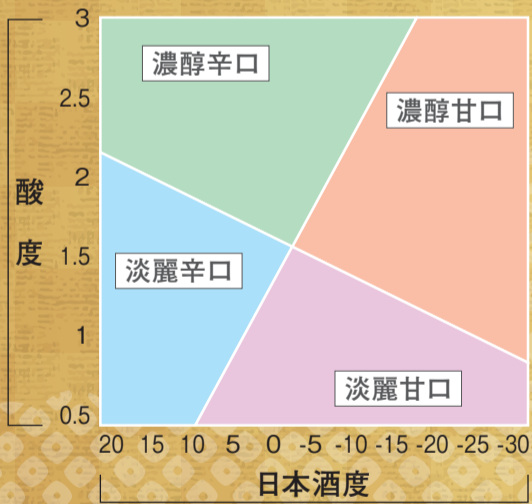

日本酒の濃淡甘辛度

飲み方

日本酒は、キンキンに冷やした「冷酒」から、「冷や」と呼ばれる常温、器が持てないほど熱いものまで、幅広い温度帯で個性豊かに飲めるのも特徴です。

冷酒

冷やした日本酒は、味わいがシャープに締まります。軽快でなめらかな本醸造や、香り高い吟醸、大吟醸などがおすすめです。

冷や

20〜25℃程度の常温のこと。長期熟成したものや純米などは、日本酒の風味や米の旨味をダイレクトに味わえます。

ぬる燗

40℃以下の温めた日本酒。まろやかな香りと、甘味と酸味の両方を感じられます。純米や、吟醸など香り高いタイプ向き。

熱燗

温度を上げると、米の旨味と甘味が膨らみます。コクや香りが強いタイプなど、個性のある風味が楽しめます。

55℃	飛び切り燗
50℃	熱燗
45℃	上燗
40℃	ぬる燗
35℃	人肌燗
30℃	日向燗
20℃	冷や(常温)
15℃	涼冷え
10℃	花冷え
5℃	雪冷え