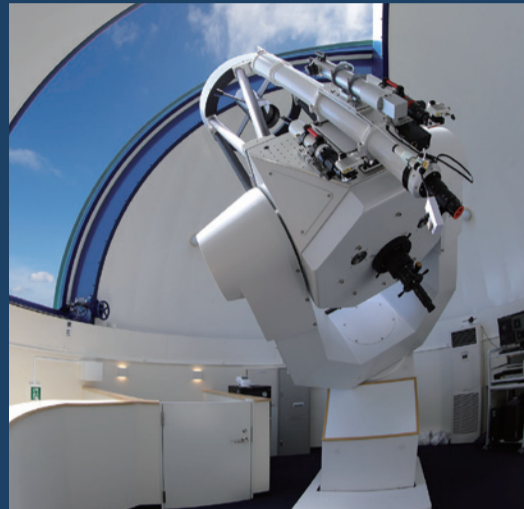

今年開館30周年を迎える、大分市の東端・佐賀関半島にある天文・海洋展望施設。週末の夜間開館日には、県内最大の大きさを誇る最新の天体望遠鏡を使って、月や惑星、季節の星などを観察することができます。さらに、完全予約制のプラネタリウムは、予約時に幼児から大人向けまで投影番組を選ぶことができます。宇宙に関するグッズを取り揃えた売店では、宇宙食や宇宙カプセルトイレなどが人気です。

▲口径83cmの大型天体望遠鏡。星間はモニターを通して太陽の姿を見ることができ、条件により1等星や金星などを観測できます。また夜間には星雲や星団を鮮明に見ることができます。