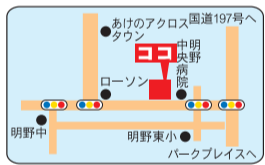

診療時間	月	火	水	木	金	土	日・祝
9:00~12:30	○	○	○	○	○	○	×
15:00~18:00	○	○	○	○	○	○	×

■健診・予防接種: 月曜日~金曜日 午後2時~3時

※健診・予防接種は随時できますが、できるだけ午後2時~3時の間に受診して下さい。

スマートフォン・パソコンからオンライン受付できます

<https://www.ando-shonika.com>

大分市明野東2丁目7番1号(明野中央病院西隣)