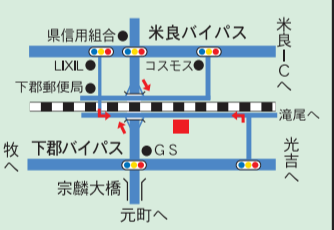

☎097-558-8570

循環器科・内科・呼吸器科 [特定健診(メタボ健診)実施機関] すみ循環器内科クリニック

院長 隅 廣邦

診療時間	月	火	水	木	金	土	●休日/日曜・祝日
午前 9:00~12:30	○	○	○	○	○	○	
午後 2:00~6:00	○	○	○	○	○	○	

【インターネット受付】パソコンやスマホから受付可能です

大分市下郡南1-3-7 駐車場完備

☎097-504-7700

イーパーク すみ循環器内科クリニック