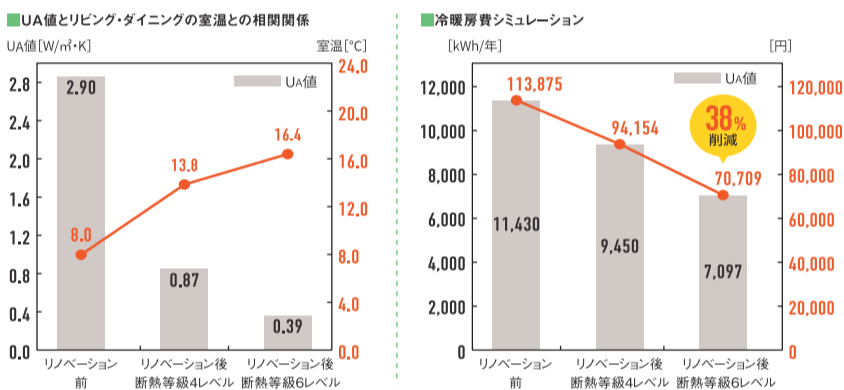

断熱リノベーションで “省エネ” な暮らし

家の燃費を気にしたことはありませんか？ 家全体で使用するエネルギーの1/3を暖房が占めるため、暖房に関する燃費は光熱費に直結します。また冷房よりも暖房は10倍のコストがかかることは、実はあまり知られていないかもしれません。

断熱性能と室温冷暖房費の関係

このグラフは築45年の建物を断熱等級6にリノベーションした場合のシミュレーションの結果を表しています。

断熱は健康を守る第一歩