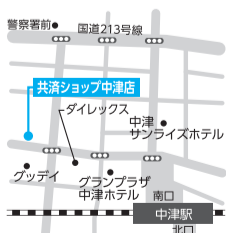

共済ショップ 中津店

☎0979-24-6031

〒871-0030
中津市中殿町3-21-4

火曜日～金曜日/9:30～16:30
土曜日/10:00～16:00
(定休日:月曜日・日曜日・祝日・年末年始)
※月曜日が祝日の場合は、翌営業日が店休日